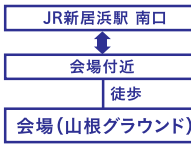

シャトルバス ご案内 無料

10月17日(火)
⑰ あかがねの上部龍鼓祭
運行時間 AM10:30~PM9:00(20~30分間隔)

◎JR新居浜駅発着特急列車案内

松山発	新居浜着	高松発	岡山発
5:05	6:11	6:33	5:17
6:13	7:19	7:21	6:00
7:20	8:26	9:00	7:37
8:10	9:16	10:10	8:45
9:15	10:28	11:00	9:40
10:21	11:30	12:07	10:47
11:23	12:33	13:09	11:50
12:20	13:32	14:09	12:50
13:26	14:34	15:09	13:50
14:23	15:33	16:10	14:50
15:28	16:35	17:12	15:50
16:28	17:36	18:12	16:50
17:37	18:41	19:15	17:50
18:41	19:48	20:21	18:58
19:32	20:38	21:22	19:52
20:36	21:41	22:24	20:59
21:40	22:48	23:48	22:20
23:04	0:15	1:08	23:46

松山着	新居浜発	高松着	岡山着
7:10	5:06	6:11	6:43
7:58	6:34	6:52	8:11
8:36	7:24	7:22	8:44
9:05	8:26	9:44	9:59
10:05	9:00	9:17	10:38
11:15	10:11	10:30	11:54
12:10	11:01	11:31	12:54
13:15	12:08	12:33	13:55
14:13	13:10	13:33	14:55
15:17	14:09	14:34	15:55
16:16	15:10	15:34	16:55
17:24	16:10	16:36	17:54
18:27	17:13	17:37	18:54
19:24	18:13	18:42	19:56
20:28	19:15	19:49	21:10
21:32	20:22	20:39	21:55
22:36	21:23	21:41	22:58
23:31	22:24	22:48	0:04
0:55	23:48		

△…多度津乗換 特急南風経由
※…坂出乗換 マリンライナー経由

- ●祭り各会場の時刻は、太鼓台の運行状況により変わる場合がございます。
- ●各祭り会場は大変混雑いたします。安全には充分注意してください。
- ●会場までのバス便・所要時間は交通事情で大きく変わる場合がございます。かきくらべ開催前後は、太鼓台の運行等で渋滞が予想されます。余裕をもってお出かけください。
- ●各会場及び交通規制の予定は、9月13日時点で各地区太鼓台運営委員会(協議会)から提供された情報を基に作成したものです。