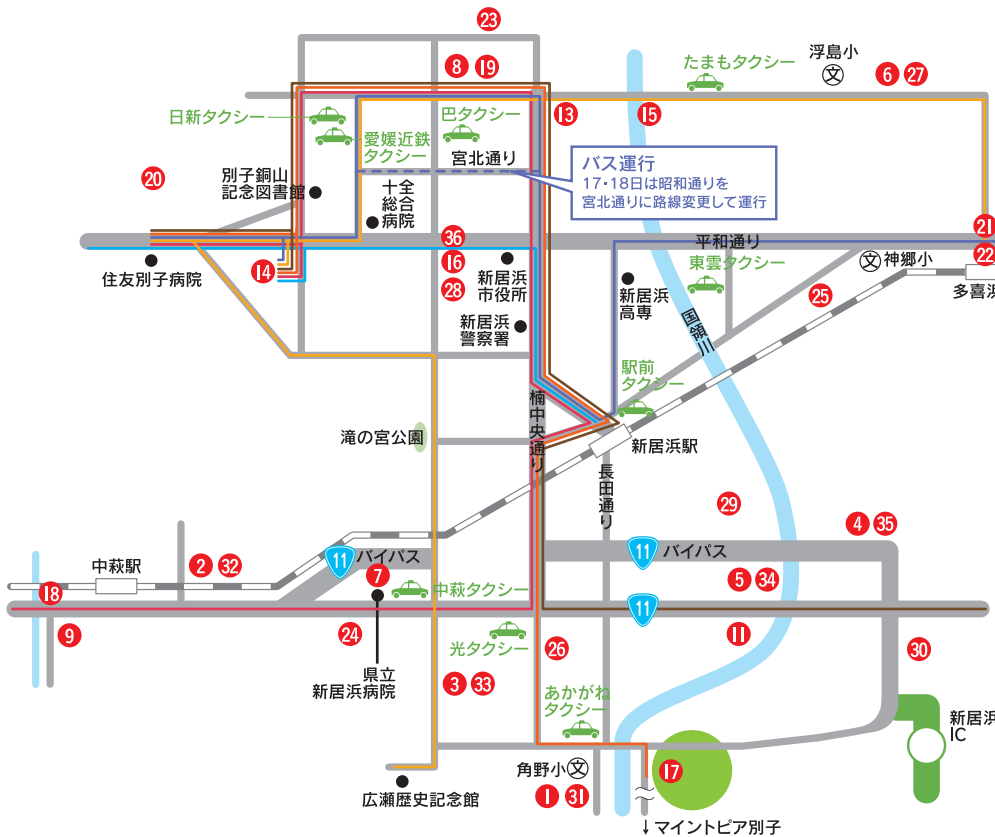

# バス路線・タクシー会社・JR特急列車・祭り会場案内

※バスのダイヤ路線は太鼓台の運行状況により変更になる場合もございます。

## ◎新居浜太鼓祭り開催場所

- |  |  |   |  |
|--|--|---|--|
| <b>10月16日</b><br>① 内宮神社<br>② 萩岡神社<br>③ 白山神社<br>④ 東臺神社<br>⑤ 浦渡神社<br>⑥ 八幡神社<br>⑦ 中萩さらきら公園<br>⑧ 昭和通り<br>⑨ フレッシュバリュー大生院店<br>⑩ 天神浜通り<br>⑪ マルナカ新居浜本店<br>⑫ ザ・ビッグ松神子店<br>⑬ フジグラン新居浜<br>⑭ イオンモール新居浜 | <b>10月17日</b><br>⑮ 国領川河川敷公園<br>⑯ 一宮神社<br>⑰ 山根グラウンド<br>⑱ 渦井川河川敷 | <b>10月17日</b><br>⑲ 昭和通り<br>⑳ 工場前<br>㉑ 多喜浜駅前<br>㉒ 多喜浜駅前ロータリー | <b>10月18日</b><br>㉓ 大江浜<br>㉔ 中萩小学校<br>㉕ 下郷ふれあい公園<br>㉖ フレッシュバリュー喜光地店<br>㉗ 八幡神社<br>㉘ 一宮神社<br>㉙ 泉川小学校<br>㉚ 船木小学校<br>㉛ 内宮神社<br>㉜ 萩岡神社<br>㉝ 白山神社<br>㉞ 浦渡神社<br>㉟ 東臺神社<br>㊱ 一宮神社 |
|--|--|---|--|

## ◎一宮神社会場へのバス路線

- 10月17日(火) ⑱ 一宮の杜ミュージアム 10:30~12:00  
 10月18日(水) ㉘ 一宮の杜ミュージアム 14:30~16:30  
 10月18日(水) ㉞ 一宮神社かきくらべ 16:30~18:30

△…多度津乗換 特急南風経由  
 ※…坂出乗換 マリンライナー経由

- 祭り各会場の時刻は、太鼓台の運行状況により変わる場合がございます。
- 各祭り会場は大変混雑いたします。安全には充分注意してください。
- 会場までのバス便・所要時間は交通事情で大きく変わる場合がございます。かきくらべ開催前後は、太鼓台の運行等で渋滞が予想されます。余裕をもってお出かけください。
- 各会場及び交通規制の予定は、9月13日時点で各地区太鼓台運営委員会(協議会)から提供された情報を基に作成したものです。