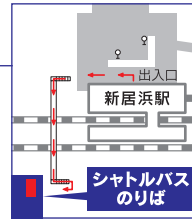

シャトルバス ご案内 無料

10月17日(火)
⑰ あかがねの上部龍鼓祭
運行時間 AM10:30~PM9:00(20~30分間隔)

◎JR新居浜駅発着特急列車案内

松山発	新居浜着	高松発	岡山発
5:05	6:11	6:33	5:17
6:13	7:19	7:21	6:00
7:20	8:26	9:00	7:37
8:10	9:16	10:10	8:45
9:15	10:28	11:00	9:40
10:21	11:30	12:07	10:47
11:23	12:33	13:09	11:50
12:20	13:32	14:09	12:50
13:26	14:34	15:09	13:50
14:23	15:33	16:10	14:50
15:28	16:35	17:12	15:50
16:28	17:36	18:12	16:50
17:37	18:41	19:15	17:50
18:41	19:48	20:21	18:58
19:32	20:38	21:22	19:52
20:36	21:41	22:24	20:59
21:40	22:48	23:48	22:20
23:04	0:15	1:08	23:46

松山着	新居浜発	高松着	岡山着
7:10	5:06	6:11	6:43
7:58	6:34	6:52	8:11
8:36	7:24	7:22	8:44
9:05	8:26	9:44	9:59
10:05	9:00	9:17	10:38
11:15	10:11	10:30	11:54
12:10	11:01	11:31	12:54
13:15	12:08	12:33	13:55
14:13	13:10	13:33	14:55
15:17	14:09	14:34	15:55
16:16	15:10	15:34	16:55
17:24	16:10	16:36	17:54
18:27	17:13	17:37	18:54
19:24	18:13	18:42	19:56
20:28	19:15	19:49	21:10
21:32	20:22	20:39	21:55
22:36	21:23	21:41	22:58
23:31	22:24	22:48	0:04
0:55	23:48		

△…多度津乗換 特急南風経由
※…坂出乗換 マリンライナー経由

- ●祭り各会場の時刻は、太鼓台の運行状況により変わる場合がございます。
- ●各祭り会場は大変混雑いたします。安全には充分注意してください。
- ●会場までのバス便・所要時間は交通事情で大きく変わる場合がございます。かきくらべ開催前後は、太鼓台の運行等で渋滞が予想されます。余裕をもってお出かけください。
- ●各会場及び交通規制の予定は、9月13日時点で各地区太鼓台運営委員会(協議会)から提供された情報を基に作成したものです。