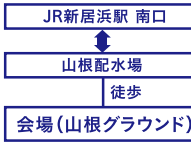

シャトルバス ご案内 無料

10月17日(月)
⑰ 上部地区山根グラウンド統一寄せ
運行時間 AM10:30~PM5:00(20~30分間隔)

◎JR新居浜駅発着特急列車案内

松山発	新居浜着	高松発	岡山発
5:05	6:11	6:33	5:17
6:13	7:19	7:21	6:00
7:20	8:26	9:00	7:37
8:10	9:16	10:10	8:45
9:15	10:28	11:00	9:40
10:21	11:30	12:07	10:47
11:23	12:33	13:09	11:50
12:20	13:32	14:09	12:50
13:26	14:34	15:09	13:50
14:23	15:33	16:10	14:50
15:28	16:35	17:12	15:50
16:28	17:36	18:12	16:50
17:37	18:41	19:15	17:50
18:41	19:48	20:21	18:58
19:32	20:38	21:22	19:52
20:36	21:41	22:24	20:59
21:40	22:48	23:48	22:20
23:04	0:15	1:08	23:46

松山着	新居浜発	高松着	岡山着
7:10	5:55	6:11	7:37
7:58	6:34	6:52	8:11
8:36	7:24	7:22	8:44
9:15	8:26	9:44	9:59
10:05	9:00	9:17	10:38
11:15	10:11	10:30	11:54
12:10	11:01	11:31	12:54
13:15	12:08	12:33	13:55
14:13	13:10	13:33	14:55
15:17	14:09	14:34	15:55
16:16	15:10	15:34	16:55
17:24	16:10	16:36	17:54
18:27	17:13	17:37	18:54
19:24	18:13	18:42	19:56
20:28	19:15	19:49	21:10
21:32	20:22	20:39	21:55
22:36	21:23	21:41	22:58
23:31	22:24	22:48	0:04
0:55	23:48		

- ●祭り各会場の時刻は、太鼓台の運行状況により変わる場合がございます。
- ●各祭り会場は大変混雑いたします。安全には充分注意してご覧ください。
- ●会場までのバス便・所要時間は交通事情で大きく変わる場合がございます。かきくろへ開催前後は、太鼓台の運行等で渋滞が予想されます。余裕をもってお出かけください。
- ●各会場及び交通規制の予定は、9月26日時点で各地区太鼓台運営委員会(協議会)から提供された情報を基に作成したものです。