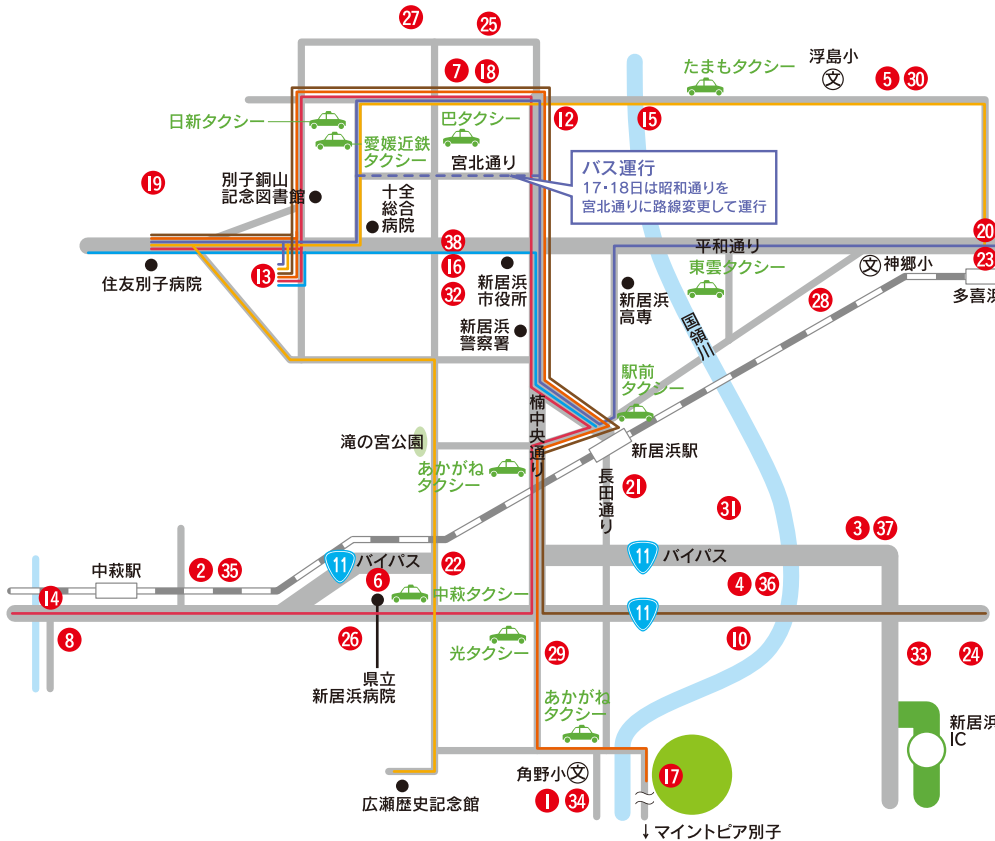

バス路線・タクシー会社・JR特急列車・祭り会場案内

※バスのダイヤ路線は太鼓台の運行状況により変更になる場合もございます。

◎新居浜太鼓祭り開催場所

- | | |
|--|--|
| 10月16日
① 内宮神社
② 萩岡神社
③ 東臺神社
④ 浦渡神社
⑤ 八幡神社
⑥ 中萩さらさら公園
⑦ 昭和通り
⑧ フレッシュバリエー大生院店
⑨ 天神浜通り
⑩ マルナカ新居浜本店
⑪ ザ・ビッグ松神子店
⑫ フジグラン新居浜
⑬ イオンモール新居浜
⑭ 渦井川河川敷
⑮ 国領川河川敷公園
⑯ 一宮神社
⑰ 山根グラウンド
⑱ 昭和通り
⑲ 工場前 | 10月17日
⑳ 多喜浜駅前
㉑ マルヨシセンター新居浜店
㉒ フジ本郷店
㉓ 多喜浜駅前ロータリー
㉔ 池田公園
㉕ 大江浜
㉖ 中萩小学校
㉗ 新居浜港
㉘ 下郷ふれあい公園
㉙ フレッシュバリエー喜光地店
㉚ 八幡神社
㉛ 泉川小学校
㉜ 一宮神社
㉝ 船木小学校
㉞ 内宮神社
㉟ 萩岡神社
㊱ 浦渡神社
㊲ 東臺神社
㊳ 一宮神社 |
|--|--|

シャトルバス ご案内 無料

10月17日(月)
 ⑰ 上部地区山根グラウンド統一寄せ
 運行時間 AM10:30~PM5:00(20~30分間隔)

◎JR新居浜駅発着特急列車案内

松山発	新居浜着	高松発	岡山発
5:05	6:11	6:33	5:17
6:13	7:19	7:21	6:00
7:20	8:26	9:00	7:37
8:10	9:16	10:10	8:45
9:15	10:28	11:00	9:40
10:21	11:30	12:07	10:47
11:23	12:33	13:09	11:50
12:20	13:32	14:09	12:50
13:26	14:34	15:09	13:50
14:23	15:33	16:10	14:50
15:28	16:35	17:12	15:50
16:28	17:36	18:12	16:50
17:37	18:41	19:15	17:50
18:41	19:48	20:21	18:58
19:32	20:38	21:22	19:52
20:36	21:41	22:24	20:59
21:40	22:48	23:48	22:20
23:04	0:15	1:08	23:46

松山着	新居浜発	高松着	岡山着
7:10	5:55	6:11	7:37
7:58	6:34	6:52	8:11
8:36	7:24	7:22	8:44
9:15	8:26	9:44	9:59
10:05	9:00	9:17	10:38
11:15	10:11	10:30	11:54
12:10	11:01	11:31	12:54
13:15	12:08	12:33	13:55
14:13	13:10	13:33	14:55
15:17	14:09	14:34	15:55
16:16	15:10	15:34	16:55
17:24	16:10	16:36	17:54
18:27	17:13	17:37	18:54
19:24	18:13	18:42	19:56
20:28	19:15	19:49	21:10
21:32	20:22	20:39	21:55
22:36	21:23	21:41	22:58
23:31	22:24	22:48	0:04
0:55	23:48		

- 祭り各会場の時刻は、太鼓台の運行状況により変わる場合がございます。
- 各祭り会場は大変混雑いたします。安全には充分注意してご覧ください。
- 会場までのバス便・所要時間は交通事情で大きく変わる場合がございます。かきくろへ開催前後は、太鼓台の運行等で渋滞が予想されます。余裕をもってお出かけください。
- 各会場及び交通規制の予定は、9月26日時点で各地区太鼓台運営委員会(協議会)から提供された情報を基に作成したものです。