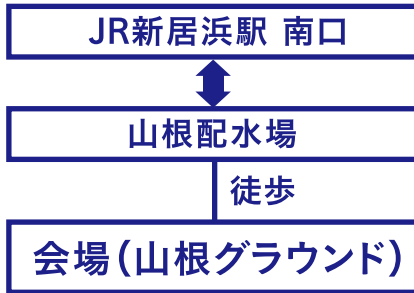

シャトルバス ご案内 無料

10月17日(月)

17 上部地区山根グラウンド統一寄せ

運行時間 AM10:30~PM5:00(20~30分間隔)

◎JR新居浜駅発着特急列車案内

松山発	新居浜着	高松発	岡山発
5:05	6:11	6:33	5:17
6:13	7:19	7:21	6:00
7:20	8:26	9:00	7:37
8:10	9:16	10:10	8:45
9:15	10:28	11:00	9:40
10:21	11:30	12:07	10:47
11:23	12:33	13:09	11:50
12:20	13:32	14:09	12:50
13:26	14:34	15:09	13:50
14:23	15:33	16:10	14:50
15:28	16:35	17:12	15:50
16:28	17:36	18:12	16:50
17:37	18:41	19:15	17:50
18:41	19:48	20:21	18:58
19:32	20:38	21:22	19:52
20:36	21:41	22:24	20:59
21:40	22:48	23:48	22:20
23:04	0:15	1:08	23:46

松山着	新居浜発	高松着	岡山着
		5:06	6:43
7:10	5:55	6:11	7:51
7:58	6:34	6:52	8:11
8:36	7:24	7:22	8:44
		8:26	9:00
		8:26	9:59
10:05	9:00	9:17	10:58
11:15	10:11	10:30	12:10
12:10	11:01	11:31	13:10
13:15	12:08	12:33	14:10
14:13	13:10	13:33	15:11
15:17	14:09	14:34	16:11
16:16	15:10	15:34	17:11
17:24	16:10	16:36	18:11
18:27	17:13	17:37	19:11
19:24	18:13	18:42	20:11
20:28	19:15	19:49	21:29
21:32	20:22	20:39	※22:38
22:36	21:23	21:41	※23:30
23:31	22:24	22:48	※0:38
0:55	23:48		