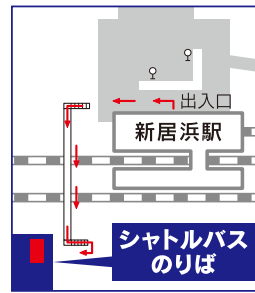

シャトルバス ご案内 無料

10月17日(月)

17 上部地区山根グラウンド統一寄せ

運行時間 AM10:30~PM5:00(20~30分間隔)

◎JR新居浜駅発着特急列車案内

松山発	新居浜着	高松発	岡山発
5:05	6:11	6:33	5:17
6:13	7:19	7:21	6:00
7:20	8:26	9:00	7:37
8:10	9:16	10:10	8:45
9:15	10:28	11:00	9:40
10:21	11:30	12:07	10:47
11:23	12:33	13:09	11:50
12:20	13:32	14:09	12:50
13:26	14:34	15:09	13:50
14:23	15:33	16:10	14:50
15:28	16:35	17:12	15:50
16:28	17:36	18:12	16:50
17:37	18:41	19:15	17:50
18:41	19:48	20:21	18:58
19:32	20:38	21:22	19:52
20:36	21:41	22:24	20:59
21:40	22:48	23:48	22:20
23:04	0:15	1:08	23:46

松山着	新居浜発	高松着	岡山着
		5:06	6:43
7:10	5:55	6:11	7:51
7:58	6:34	6:52	8:11
8:36	7:24	7:22	8:44
		8:26	9:00
		8:26	9:59
10:05	9:00	9:17	10:58
11:15	10:11	10:30	12:10
12:10	11:01	11:31	13:10
13:15	12:08	12:33	14:10
14:13	13:10	13:33	15:11
15:17	14:09	14:34	16:11
16:16	15:10	15:34	17:11
17:24	16:10	16:36	18:11
18:27	17:13	17:37	19:11
19:24	18:13	18:42	20:11
20:28	19:15	19:49	21:29
21:32	20:22	20:39	※22:38
22:36	21:23	21:41	※23:30
23:31	22:24	22:48	※0:38
0:55	23:48		