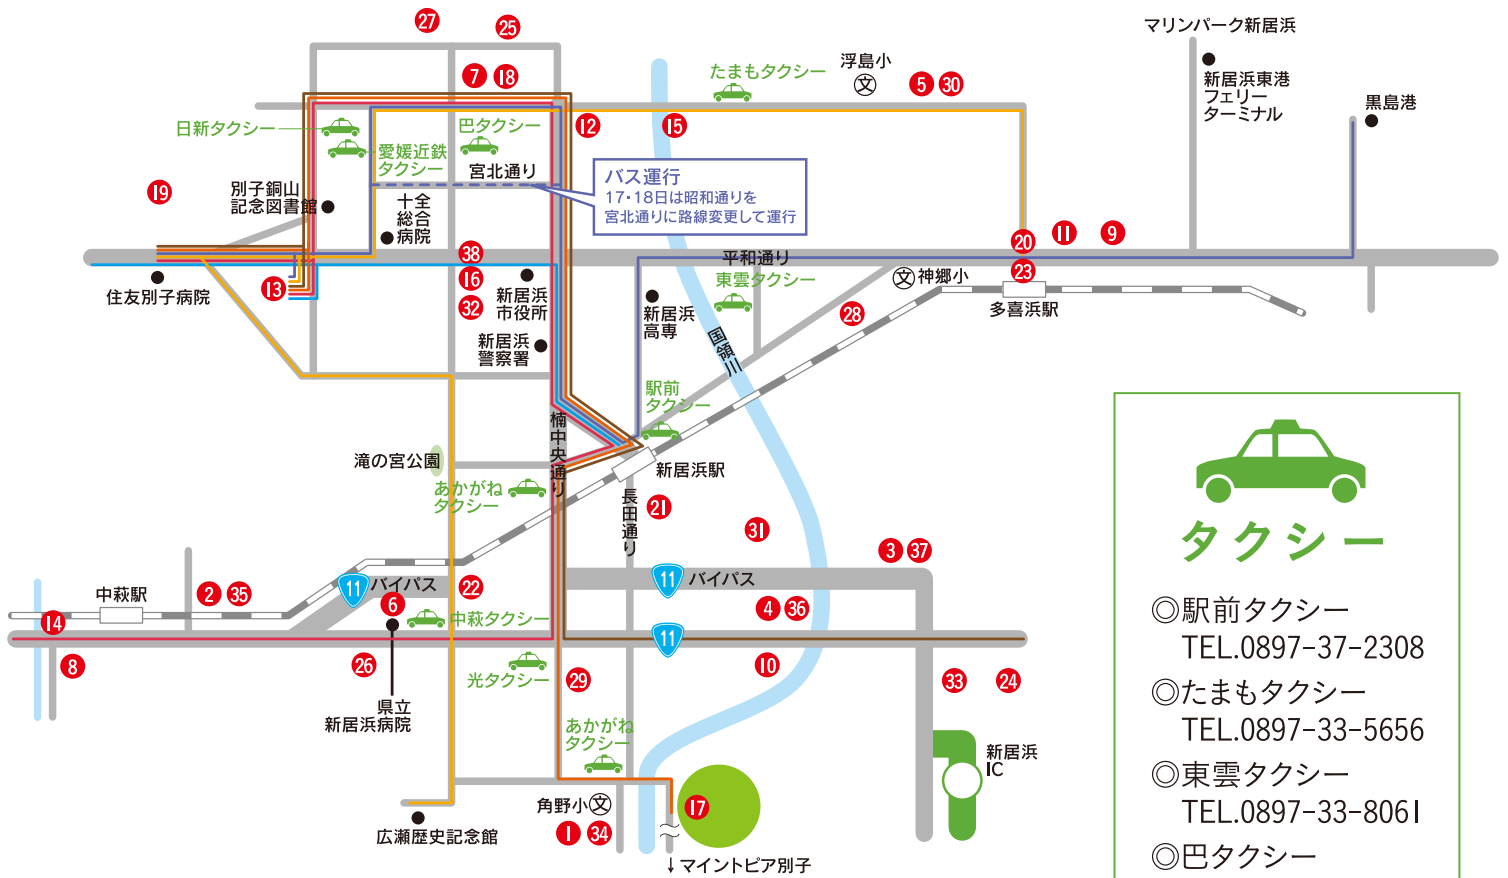

バス路線・タクシー会社・JR特急列車・祭り会場案内

※バスのダイヤ路線は太鼓台の運行状況により変更になる場合もございます。

- ◎駅前タクシー
TEL.0897-37-2308
- ◎たまもタクシー
TEL.0897-33-5656
- ◎東雲タクシー
TEL.0897-33-8061
- ◎巴タクシー
TEL.0897-37-3416
- ◎中萩タクシー
TEL.0897-41-6011
- ◎光タクシー
TEL.0897-43-7077
- ◎日新タクシー
TEL.0897-32-2764
- ◎あかがねタクシー
TEL.0897-33-6661
TEL.0897-41-7111
- ◎愛媛近鉄タクシー
TEL.0897-37-3070

◎新居浜太鼓祭り開催場所

- | 10月16日 | 10月17日 | 10月18日 |
|-----------------|----------------|-----------------|
| ① 内宮神社 | ⑭ 渦井川河川敷 | ⑫ 大江浜 |
| ② 萩岡神社 | ⑮ 国領川河川敷公園 | ⑬ 中萩小学校 |
| ③ 東臺神社 | ⑯ 一宮神社 | ⑭ 新居浜港 |
| ④ 浦渡神社 | ⑰ 山根グラウンド | ⑮ 下郷ふれあい公園 |
| ⑤ 八幡神社 | ⑱ 昭和通り | ⑯ フレッシュバリュー喜光地店 |
| ⑥ 中萩きらきら公園 | ⑲ 工場前 | ⑰ 八幡神社 |
| ⑦ 昭和通り | ⑳ 多喜浜駅前 | ⑱ 泉川小学校 |
| ⑧ フレッシュバリュー大生院店 | ㉑ マルヨシセンター新居浜店 | ⑳ 一宮神社 |
| ⑨ 天神浜通り | ㉒ フジ本郷店 | ㉑ 船木小学校 |
| ⑩ マルナカ新居浜本店 | ㉓ 多喜浜駅前ロータリー | ㉒ 内宮神社 |
| ⑪ ザ・ビッグ松神子店 | ㉔ 池田池公園 | ㉓ 萩岡神社 |
| ⑫ フジグラン新居浜 | | ㉔ 浦渡神社 |
| ⑬ イオンモール新居浜 | | ㉕ 東臺神社 |
| | | ㉖ 一宮神社 |

バス路線 せとうちバス新居浜営業所 TEL.0897-33-9166

- 今治 — 小松 — 西条 — 新居浜駅線
- 西条 — 総合科学博物館 — 中萩・東城 — 新居浜駅 — 住友病院前線
- 広瀬公園 — 住友病院前 — 十全総合病院前 — 元塚 — 労災病院前 — 多喜浜線
- 住友病院前 — 元塚 — 平形 — 多喜浜 — 黒島線
- 住友病院前 — 新居浜駅 — 山根 — マイントピア別子線
- 新居浜 — 土居 — 三島 — 川之江線