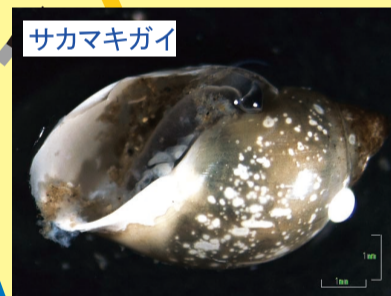

東川の底生動物

瀬戸内海 燧灘

新居浜市

クロベンケイガニ

アカテガニ

- モクズガニ
- アカテガニ
- クロベンケイガニ
- ケフサイソガニ
- タカノケケフサイソガニ
- フタバカクガニ
- チゴガニ

イシマキガイ

モクズガニ

- ユスリカ類
- モクズガニ
- ミズムシ
- サカマキガイ

- サホコカゲロウ
- アオモンイトンボ
- ギンヤンマ
- シオカラトンボ
- ユスリカ類
- モクズガニ
- スジエビ
- ミナミヌマエビ
- ミズムシ
- イシマキガイ
- サカマキガイ
- タイワンシジミ

スジエビ

新居浜駅

ミズムシ

アメリカザリガニ

サカマキガイ

西条市

ギンヤンマ

- サホコカゲロウ
- ギンヤンマ
- シオカラトンボ
- カクツツビケラのなかま
- ハイイロゲンゴロウ
- ガガンボのなかま
- ユスリカのなかま
- アメリカザリガニ
- ミズムシ

JR予讃線

ハグロトンボ

サワガニ

- フタスジモンカゲロウ
- シロハラコカゲロウ
- ホソバマダラカゲロウ
- シロタニガワカゲロウ
- シコクゲオトンボ
- ムカシトンボ
- コシボソヤンマ
- オオヤマカワゲラ
- ウルマーシマトビケラ
- ヒゲナガトビケラ
- ニンギョウトビケラ
- ヘビトンボ
- モンキマメゲンゴロウ
- ガガンボのなかま
- サワガニ

山根公園

いよ西条IC

ムカシトンボ

- ハグロトンボ
- アメンボ(ナミアメンボ)
- ミズカマキリ

1km

東川の魚類

瀬戸内海 燧灘

- ボラ
- メナダ
- シマイサキ
- クロダイ
- キチヌ
- マハゼ
- アシシロハゼ
- アベハゼ
- アカオビシマハゼ
- チチブ
- イダテンギンポ
- クサフグ