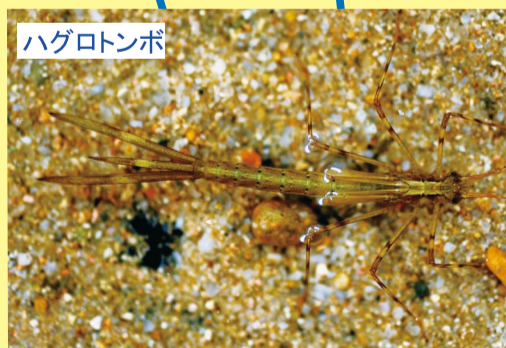

東川の底生動物

瀬戸内海 燧灘

新居浜市

クロベンケイガニ

アカテガニ

- モクズガニ
- アカテガニ
- クロベンケイガニ
- ケフサイソガニ
- タカノケケフサイソガニ
- フタバカクガニ
- チゴガニ

イシマキガイ

モクズガニ

- ユスリカ類
- モクズガニ
- ミズムシ
- サカマキガイ

- サホコカゲロウ
- アオモンイトンボ
- ギンヤンマ
- シオカラトンボ
- ユスリカ類
- モクズガニ
- スジエビ
- ミナミヌマエビ
- ミズムシ
- イシマキガイ
- サカマキガイ
- タイワンシジミ

スジエビ

新居浜駅

ミズムシ

アメリカザリガニ

サカマキガイ

西条市

ギンヤンマ

- サホコカゲロウ
- ギンヤンマ
- シオカラトンボ
- カクツツビケラのなかま
- ハイイロゲンゴロウ
- ガガンボのなかま
- ユスリカのなかま
- アメリカザリガニ
- ミズムシ

JR予讃線

ハグロトンボ

サワガニ

- フタスジモンカゲロウ
- シロハラコカゲロウ
- ホソバマダラカゲロウ
- シロタニガワカゲロウ
- シコクゲオトンボ
- ムカシトンボ
- コシボソヤンマ
- オオヤマカワゲラ
- ウルマーシマトビケラ
- ヒゲナガトビケラ
- ニンギョウトビケラ
- ヘビトンボ
- モンキマメゲンゴロウ
- ガガンボのなかま
- サワガニ