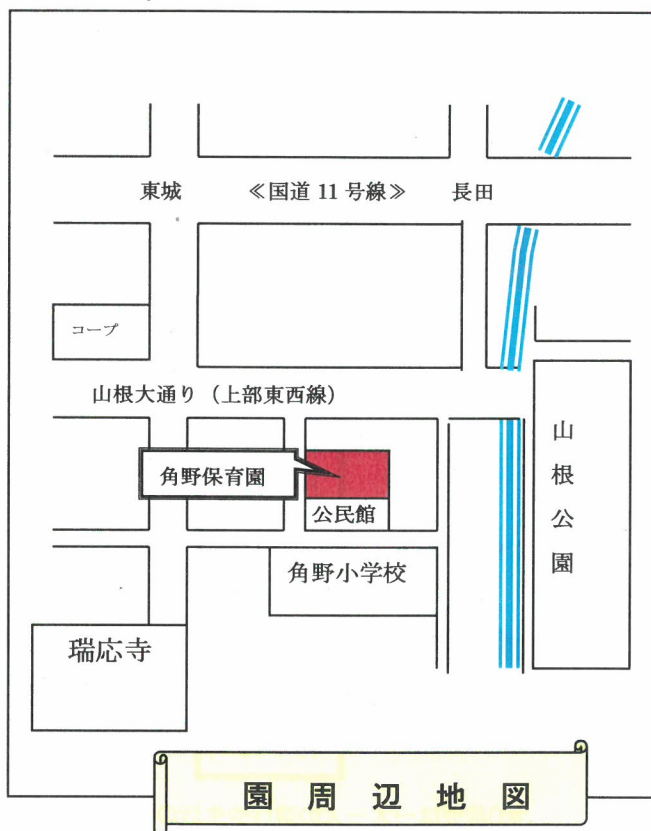

角野保育園

角野の自然や文化、人に親しみ、やさしさと笑顔あふれる保育園

園の概要

設置者 新居浜市
所在地 〒792-0841
 新居浜市中筋町 2-4-34
 TEL(0897)41-7238
 FAX(0897)41-7241
施設規模 敷地面積 1,822 m²
 建物面積 460 m²
 建物構造 鉄筋コンクリート1階建て
入所定員 60名
受入年齢 0歳から6歳(就学前)
保育時間 午前7時15分～午後6時15分
職員 園長・主任保育士・保育士・調理員
 事務職員・内科・歯科嘱託医

角野保育園の 一日

0・1・2 歳児 開所	7 : 15	3・4・5 歳児 開所
	8 : 00	
おやつ	9 : 00	みんなで遊ぼう
楽しく遊ぼう	10 : 00	
食事	11 : 00	
 お昼寝	12 : 00	食事
	13 : 00	3 歳児 お昼寝 4・5 歳児 あそび
おやつ	14 : 00	
楽しく遊ぼう	15 : 00	おやつ
	16 : 00	元気に遊ぼう
閉所	17 : 00	
	18 : 15	閉所