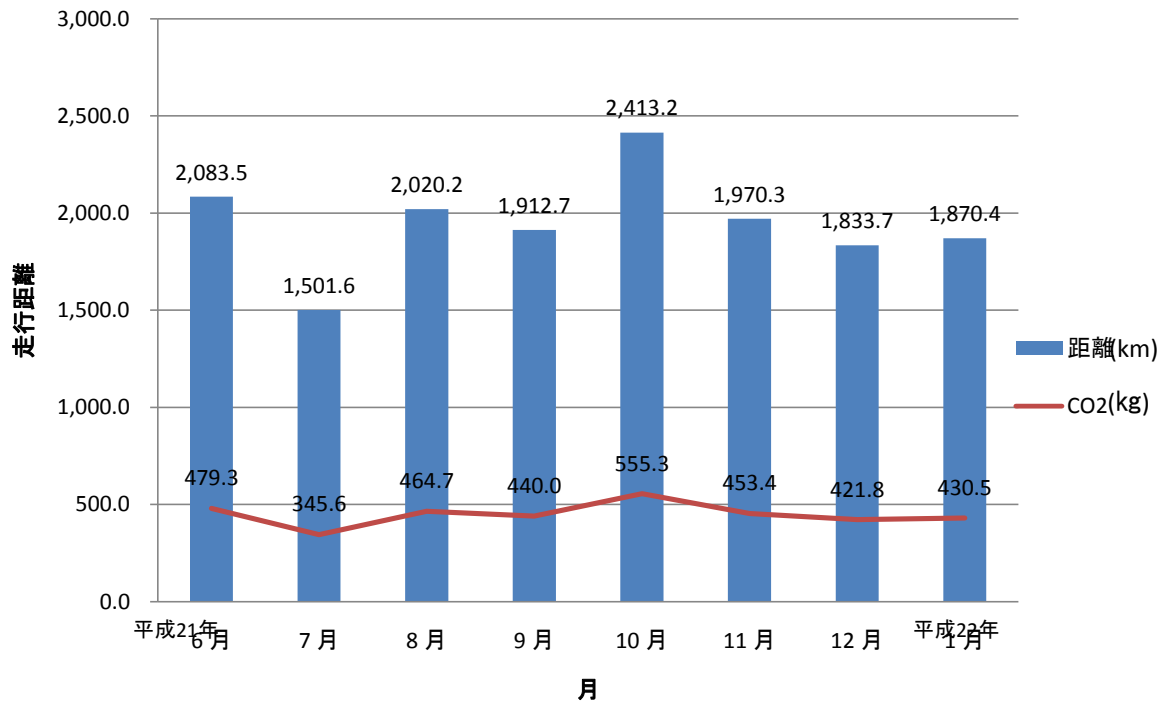

## 月別自転車マイレージ集計(H21) モニター有効数=27人

モニター(30人)が、8ヶ月間で  
走った総走行距離

**18,451.1 km**

CO2量排出抑制量

**3,590.6 CO2**

1人当たり1月の平均走行距離

**76.9 km**

1人当たり1月の平均CO2量排出抑制量

**14.96 CO2(kg)**

走行距離ランキング(モニター30  
人中、8ヶ月間の総距離数)

1位 1,878.0 km

2位 1,680.0 km

3位 1,520.0 km

6月~1月で走った距離

ベスト1 **10月** 2413.2km

ワースト1 **7月** 1501.6km

# 参加者別自転車マイレージ集計