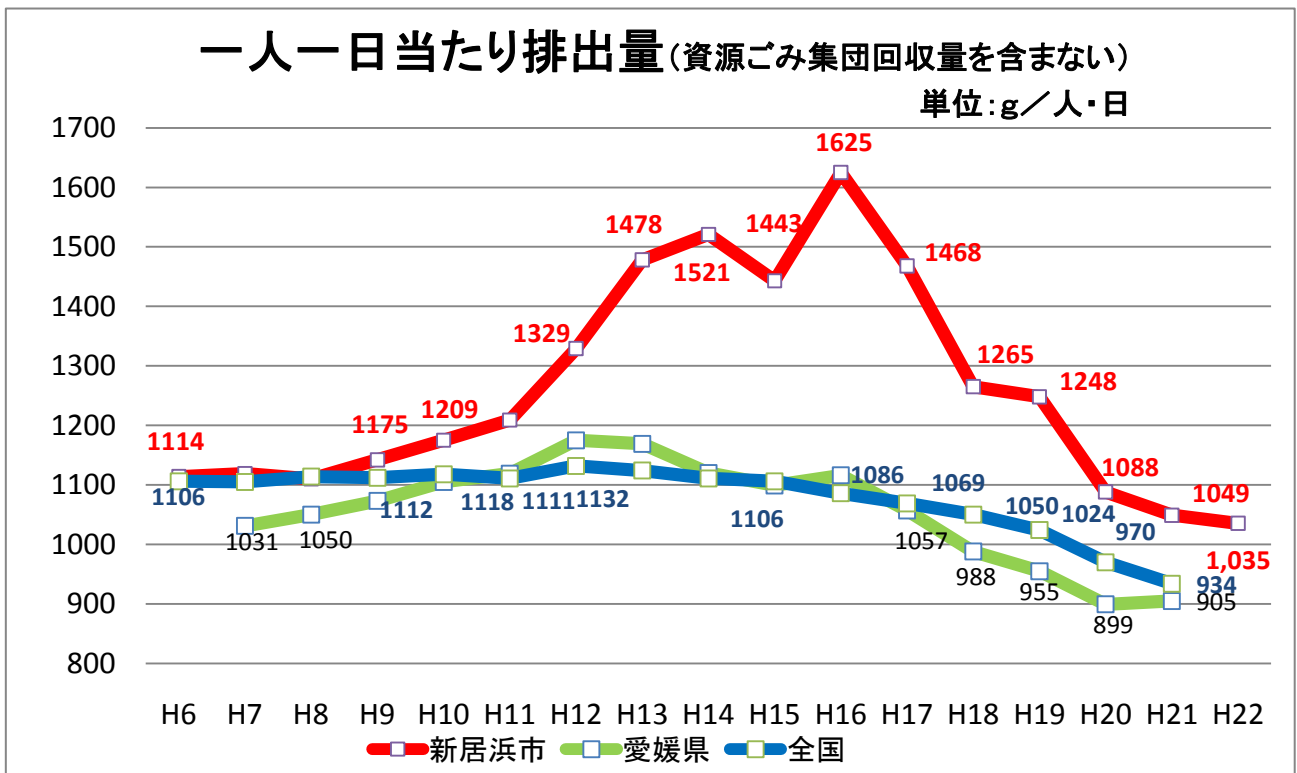

※資料編（環境データ）

(3) 廃棄物の処理状況

※資料編（環境データ）

※資料編（環境データ）

(4) 新居浜市における平均気温の経年変化

※気象庁データによる