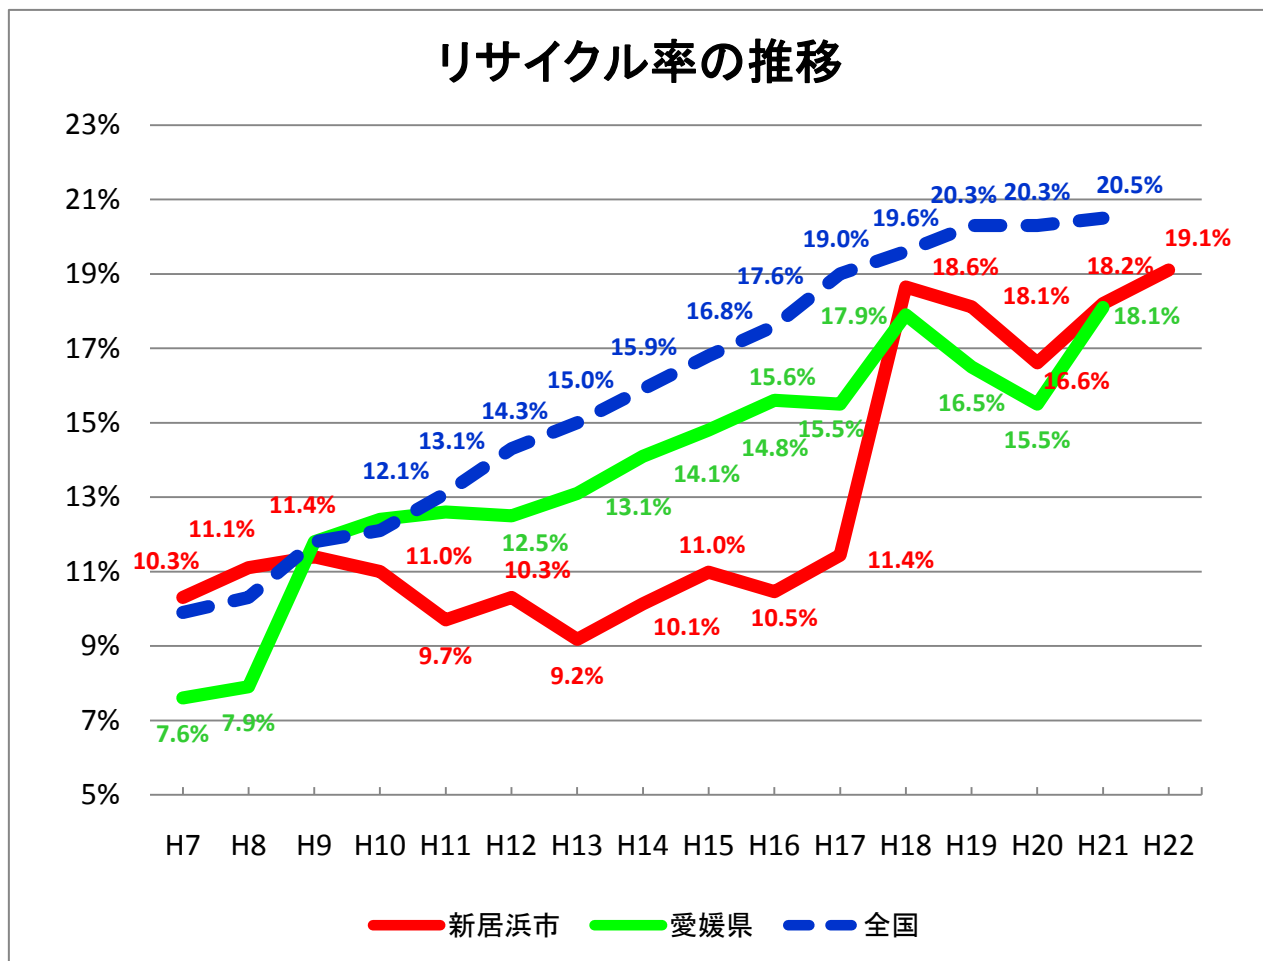

※資料編（環境データ）

(3) 廃棄物の処理状況

※資料編（環境データ）

※資料編（環境データ）

(4) 新居浜市における平均気温の経年変化

※気象庁データによる