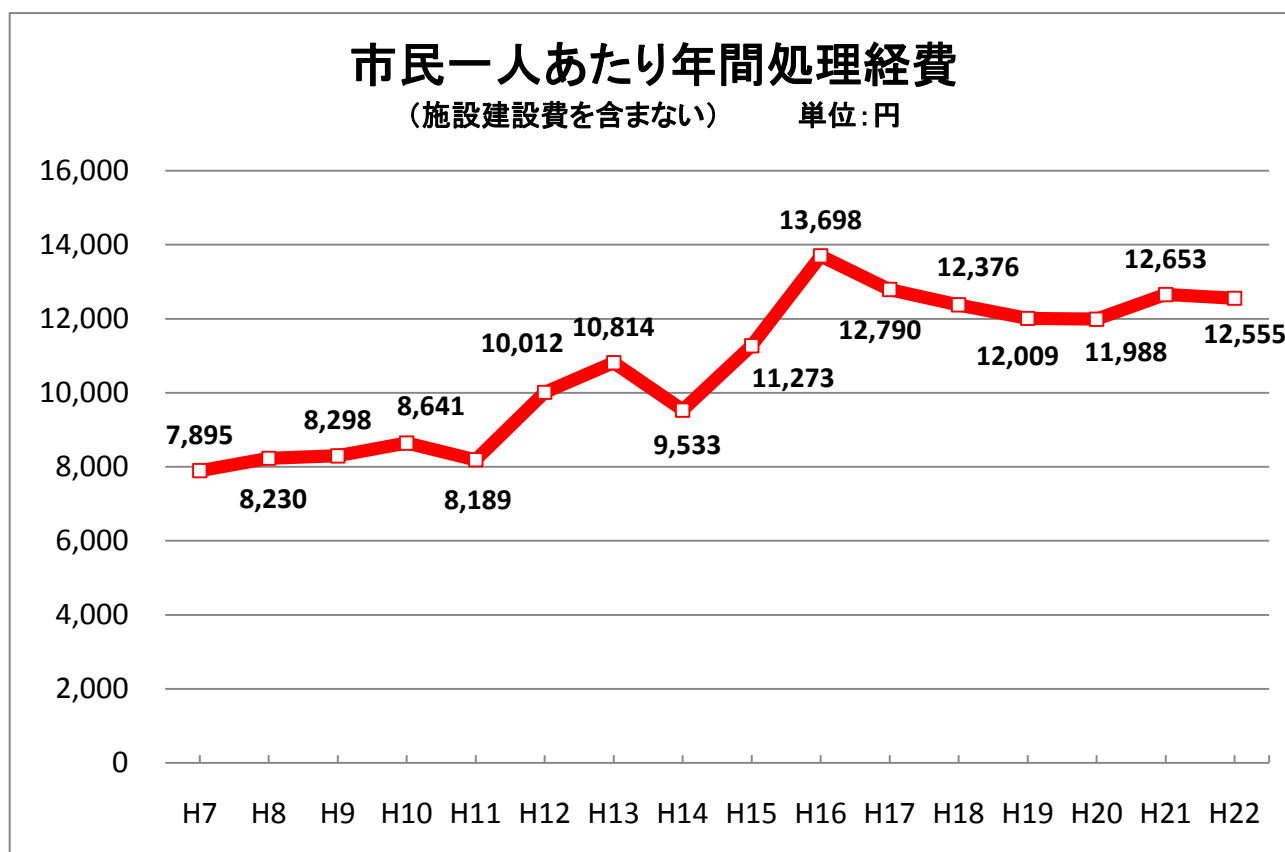

※資料編（環境データ）

(3) 廃棄物の処理状況

※資料編（環境データ）

※資料編（環境データ）

(4) 新居浜市における平均気温の経年変化

※気象庁データによる