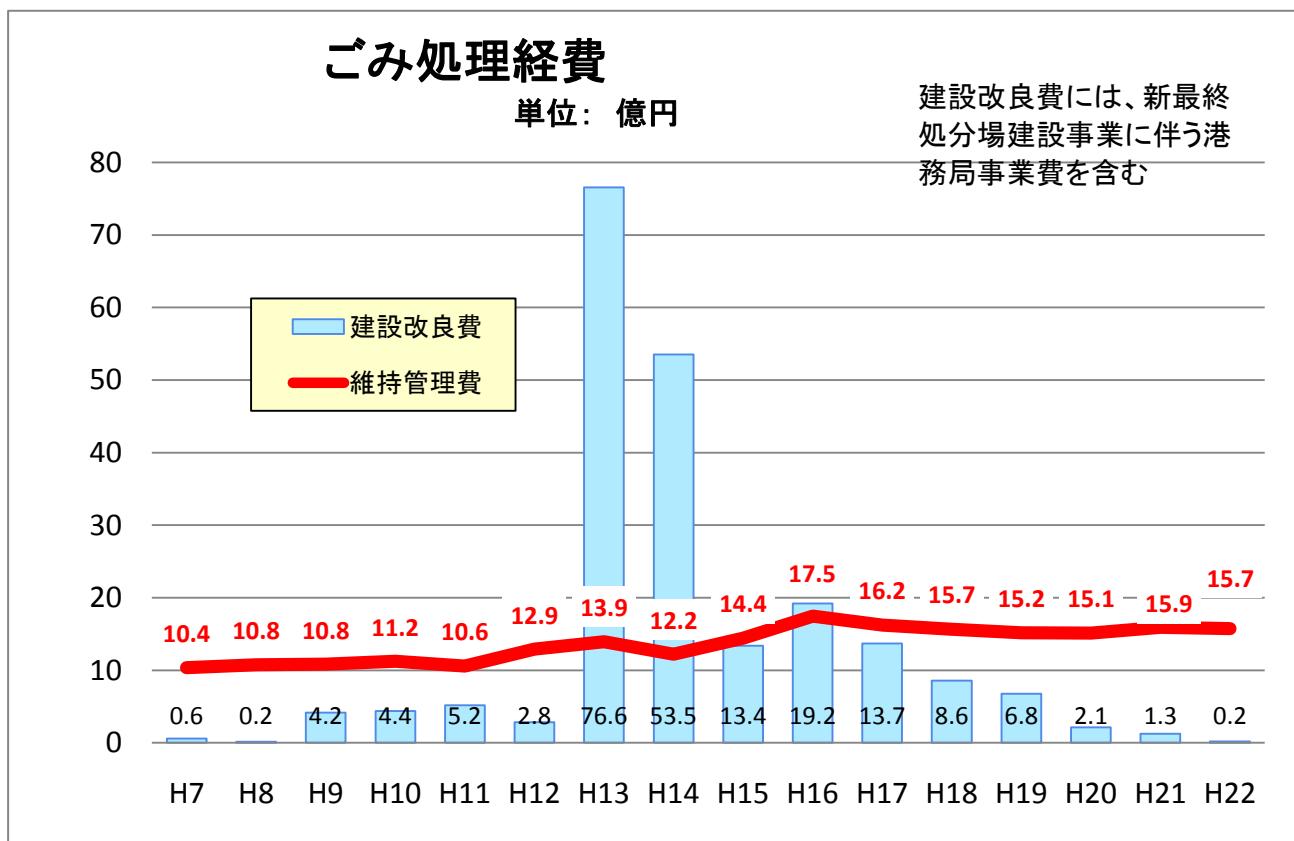

※資料編（環境データ）

(3) 廃棄物の処理状況

※資料編（環境データ）

※資料編（環境データ）

(4) 新居浜市における平均気温の経年変化

※気象庁データによる