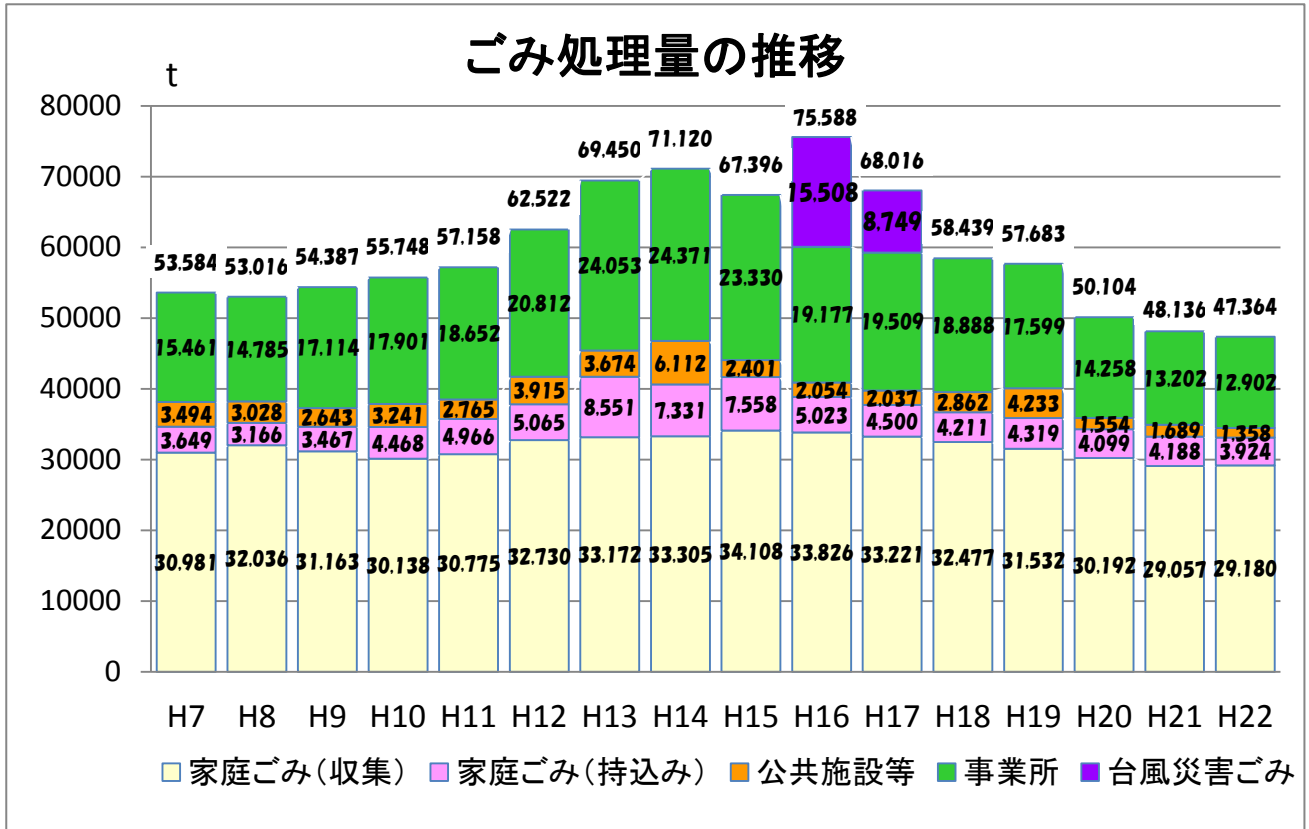

※資料編（環境データ）

(3) 廃棄物の処理状況

※資料編（環境データ）

※資料編（環境データ）

(4) 新居浜市における平均気温の経年変化

※気象庁データによる