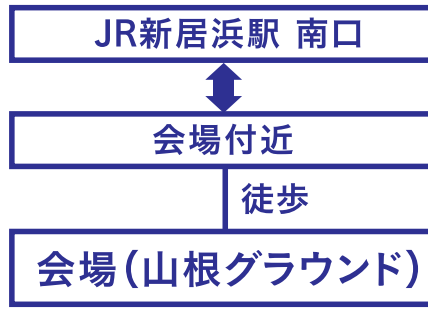

# シャトルバス ご案内 **無料**

10月17日(木)

**18** 上部地区山根グラウンド統一寄せ

運行時間 10:30~17:30(20~30分間隔)