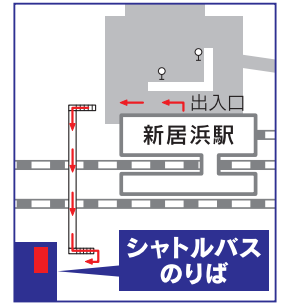

# シャトルバス ご案内 **無料**

10月17日(木)

**18** 上部地区山根グラウンド統一寄せ

運行時間 10:30~17:30(20~30分間隔)