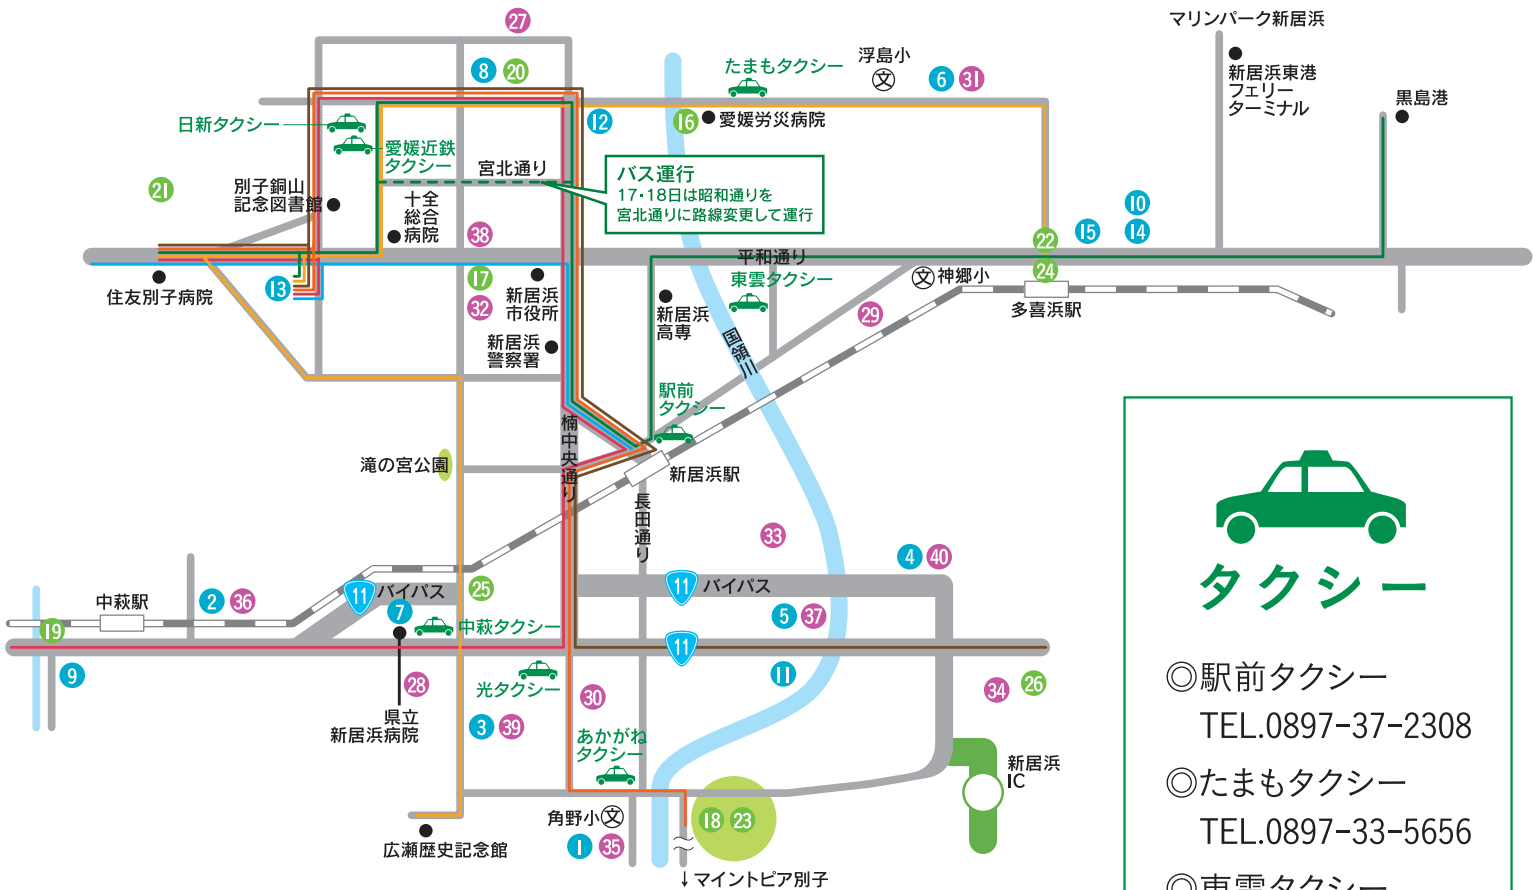

バス路線・タクシー会社・JR特急列車・祭り会場案内

※バスのダイヤ路線は大鼓台の運行状況により変更になる場合もございます。

- ◎駅前タクシー
TEL.0897-37-2308
- ◎たまもタクシー
TEL.0897-33-5656
- ◎東雲タクシー
TEL.0897-33-8061
- ◎中萩タクシー
TEL.0897-41-6011
- ◎光タクシー
TEL.0897-43-7077
- ◎日新タクシー
TEL.0897-32-2764
- ◎あかがねタクシー
TEL.0897-41-7111
- ◎愛媛近鉄タクシー
TEL.0897-37-3070

◎新居浜太鼓祭り開催場所

- | 10月16日 | 10月17日 | 10月18日 |
|-----------------|--------------|-----------------|
| ① 内宮神社 | ⑬ 国領川河川敷公園 | ⑲ 大江浜 |
| ② 萩岡神社 | ⑭ 一宮神社 | ⑳ 中萩小学校 |
| ③ 白山神社 | ⑮ 山根グラウンド | ㉑ 下郷ふれあい公園 |
| ④ 東臺神社 | ⑯ 渦井川河川敷 | ㉒ フレッシュバリュー喜光地店 |
| ⑤ 浦渡神社 | ⑰ 昭和通り | ㉓ 八幡神社 |
| ⑥ 八幡神社 | ⑱ 工場前 | ㉔ 一宮神社 |
| ⑦ 中萩きらきら公園 | ⑲ 多喜浜駅前 | ㉕ 泉川小学校 |
| ⑧ 昭和通り | ⑳ 山根グラウンド | ㉖ 船木小学校 |
| ⑨ フレッシュバリュー大生院店 | ㉑ 多喜浜駅前ロータリー | ㉗ 内宮神社 |
| ⑩ 天神浜通り | ㉒ フジ本郷店 | ㉘ 萩岡神社 |
| ⑪ マルナカ新居浜本店 | ㉓ 池田池公園 | ㉙ 浦渡神社 |
| ⑫ フジグラン新居浜 | | ㉚ 一宮神社 |
| ⑬ イオンモール新居浜 | | ㉛ 白山神社 |
| ⑭ 天神浜通り | | ㉜ 東臺神社 |
| ⑮ ザ・ビッグ松神子店 | | |

バス路線 せとうちバス新居浜営業所 TEL.0897-33-9166

- 今治 — 小松 — 西条 — 新居浜駅線
- 西条 — 総合科学博物館 — 中萩・東城 — 新居浜駅 — 新居浜営業所線
- 広瀬公園 — 新居浜営業所 — 十全総合病院前 — 元塚 — 労災病院前 — 多喜浜線
- 新居浜営業所 — 元塚 — 平形 — 多喜浜 — 黒島線
- 新居浜営業所 — 新居浜駅 — 山根 — マイントピア別子線
- 新居浜 — 土居 — 三島 — 川之江線