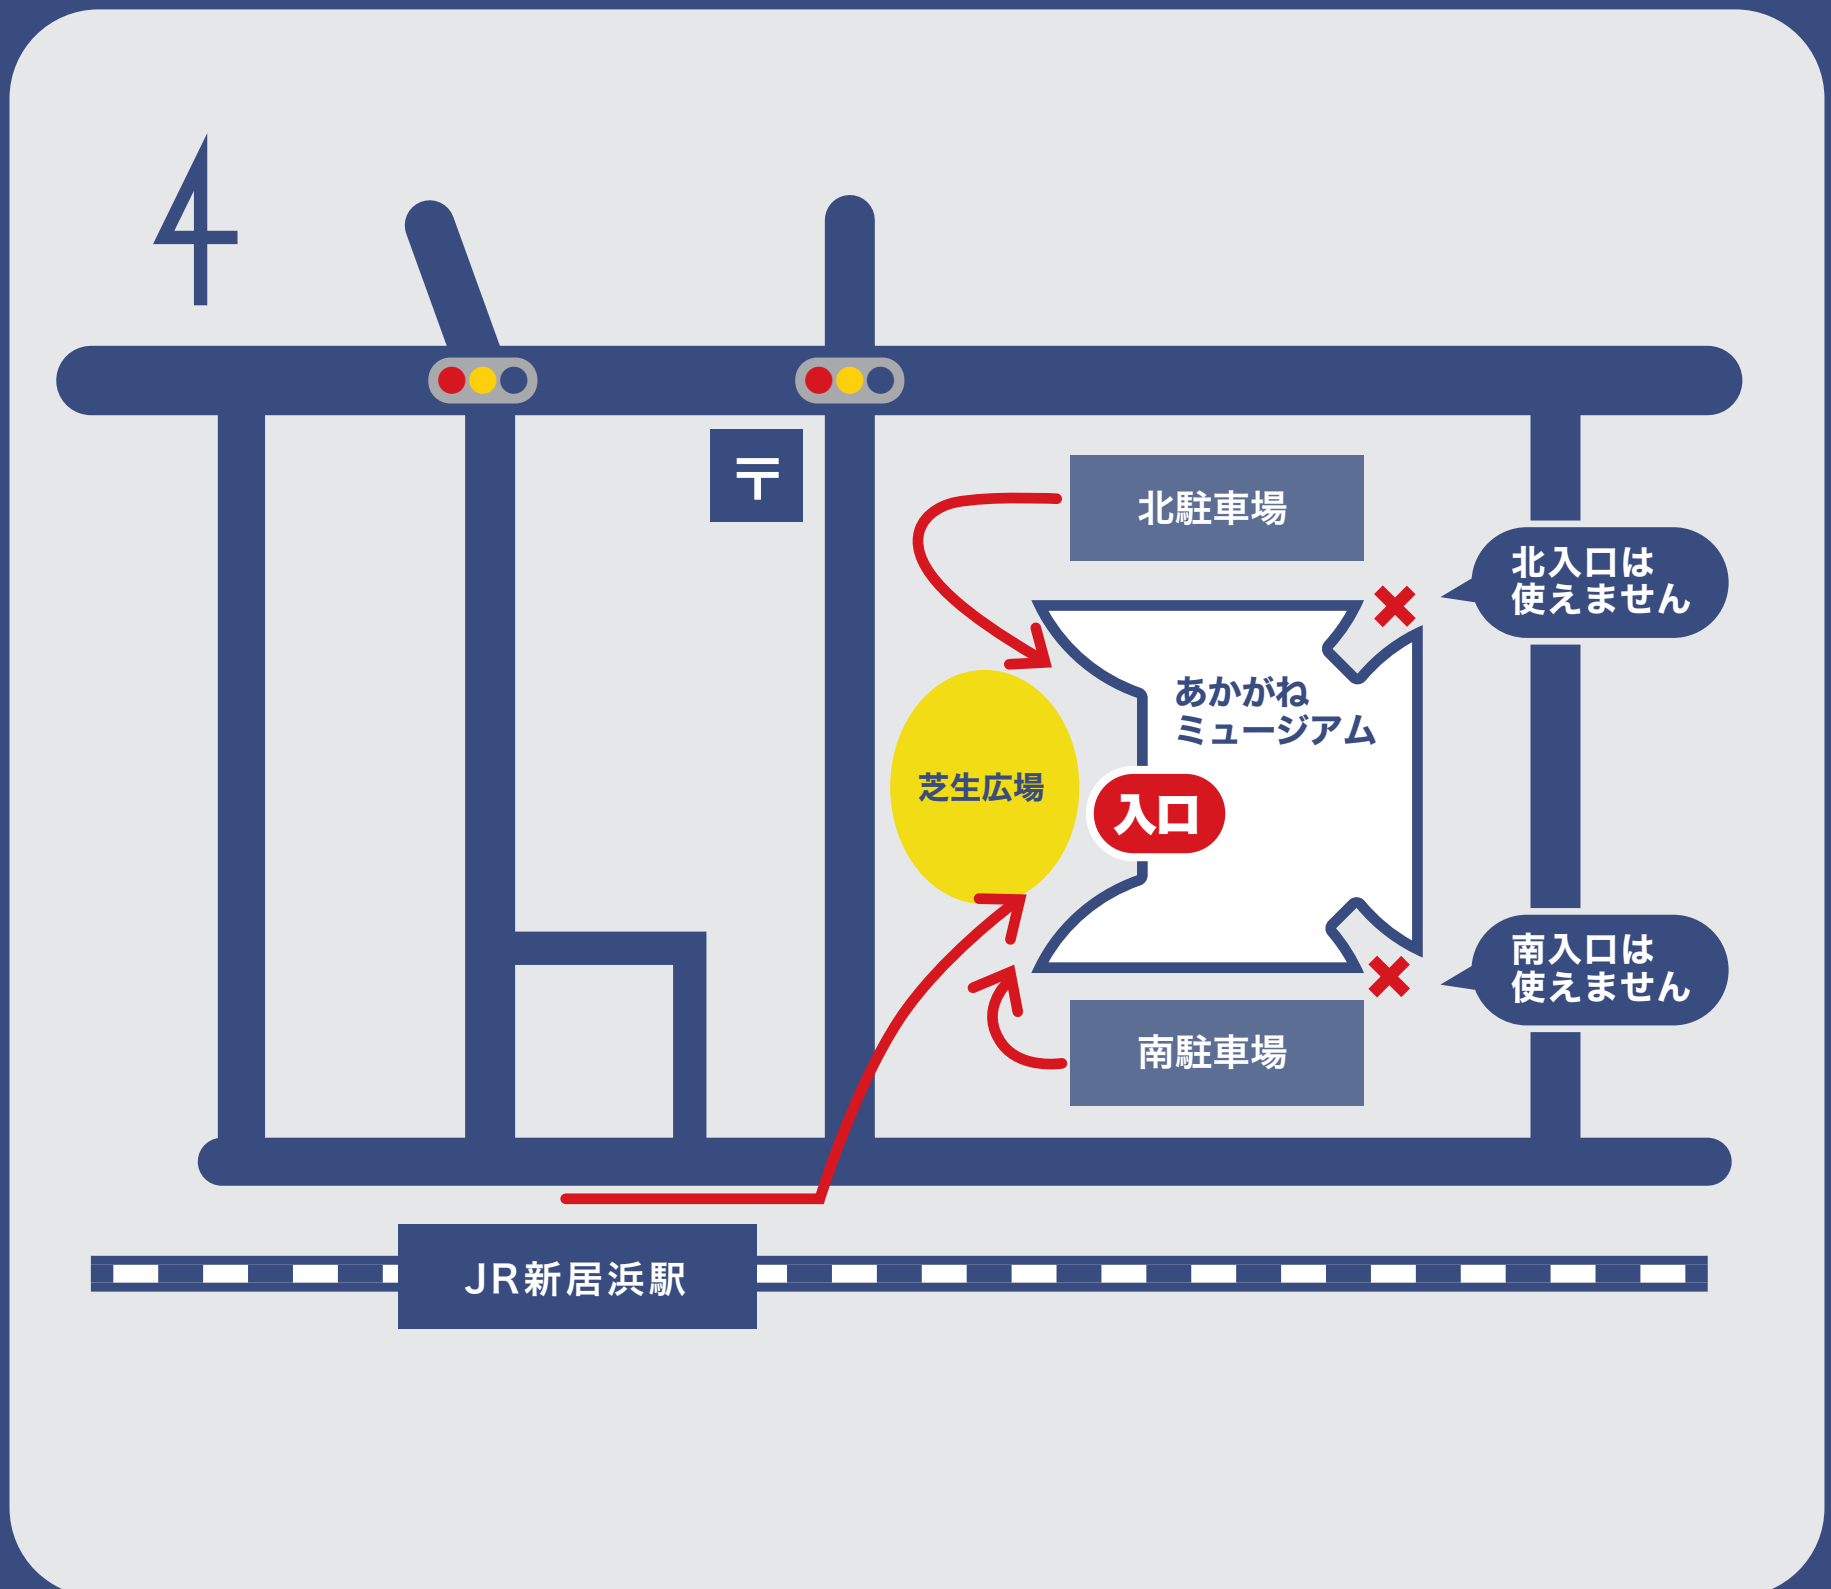

入口のご案内

ただ今、入口を「**正面 芝生広場側**」の1カ所に制限しています。

ご面倒ですが、こちらの入口までお越しく下さい。

新型コロナウイルス感染症の感染拡大を防止するためさまざまな対策をしております。ただし、館内の状況や対策段階によっては、入館をご遠慮いただく場合がありますので、あらかじめご了承ください。みなさまにはご不便をおかけいたしますが、ご理解とご協力をお願い申し上げます。

ご来館されるみなさまへ

入館されるその前に…

入館にあたってのおねがい

1

**マスク着用と
手指消毒を
お願いします**

- マスクを着用してください
- 入り口の消毒液をお使いください
- 咳エチケットにご協力ください

2

**からだの具合は
いかがですか？**

- 入口の体温計
(非接触型体温計)
をお使いください

3

**入館票に記入を
お願いします**

新型コロナウイルスに感染した方が確認された場合、濃厚接触者を探し、感染拡大を防止するために必要です。

新型コロナウイルス感染症の感染拡大を防止するためさまざまな対策をしております。ただし、館内の状況や対策段階によっては、入館をご遠慮いただく場合がありますので、あらかじめご了承ください。みなさまにはご不便をおかけいたしますが、ご理解とご協力をお願い申し上げます。

ご来館・ご利用のみなさまへ

—— 三密（密接・密集・密閉）を避けましょう ——

✓ 密接しない

人との距離を十分（2m）にあけてください

※会話はひかえめに

✓ 密集しない

座席に間隔をあけています

※それぞれのスペースに応じて制限しています

✓ 密閉しない