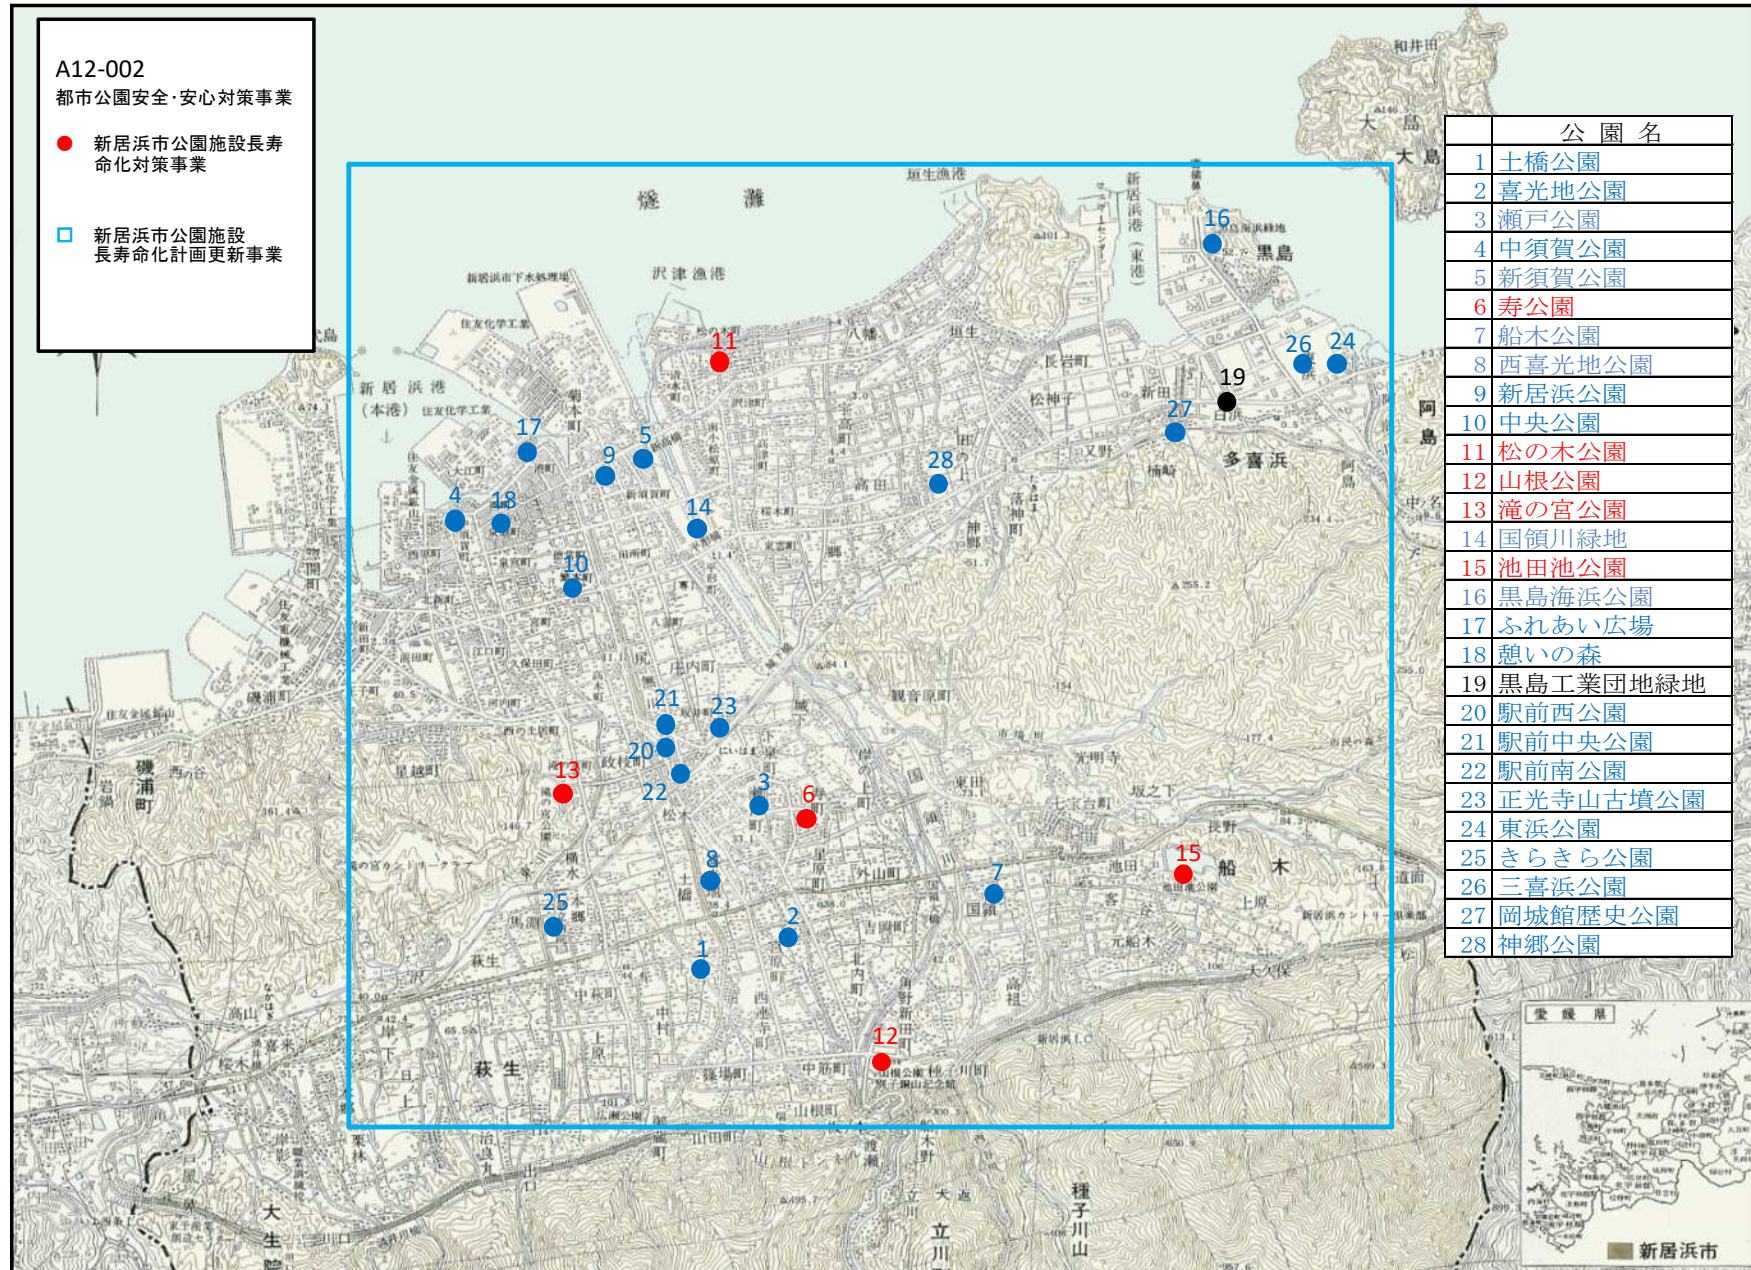

計画の名称	安全・安心な魅力ある公園づくり	交付対象	新居浜市
計画の期間	平成31年度～令和5年度(5年間)		

計画の名称	安全・安心な魅力ある公園づくり		
計画の期間	平成31年度 ~ 令和5年度 (5年間)	交付対象	新居浜市

A12-002  
都市公園安全・安心対策事業

● 新居浜市公園施設長寿命化対策事業

□ 新居浜市公園施設長寿命化計画更新事業

公園名	
1	土橋公園
2	喜光地公園
3	瀬戸公園
4	中須賀公園
5	新須賀公園
6	寿公園
7	船木公園
8	西喜光地公園
9	新居浜公園
10	中央公園
11	松の木公園
12	山根公園
13	滝の宮公園
14	国領川緑地
15	池田池公園
16	黒島海浜公園
17	ふれあい広場
18	靦いの森
19	黒島工業団地緑地
20	駅前西公園
21	駅前中央公園
22	駅前南公園
23	正光寺山古墳公園
24	東浜公園
25	きらきら公園
26	三喜浜公園
27	岡城館歴史公園
28	神郷公園