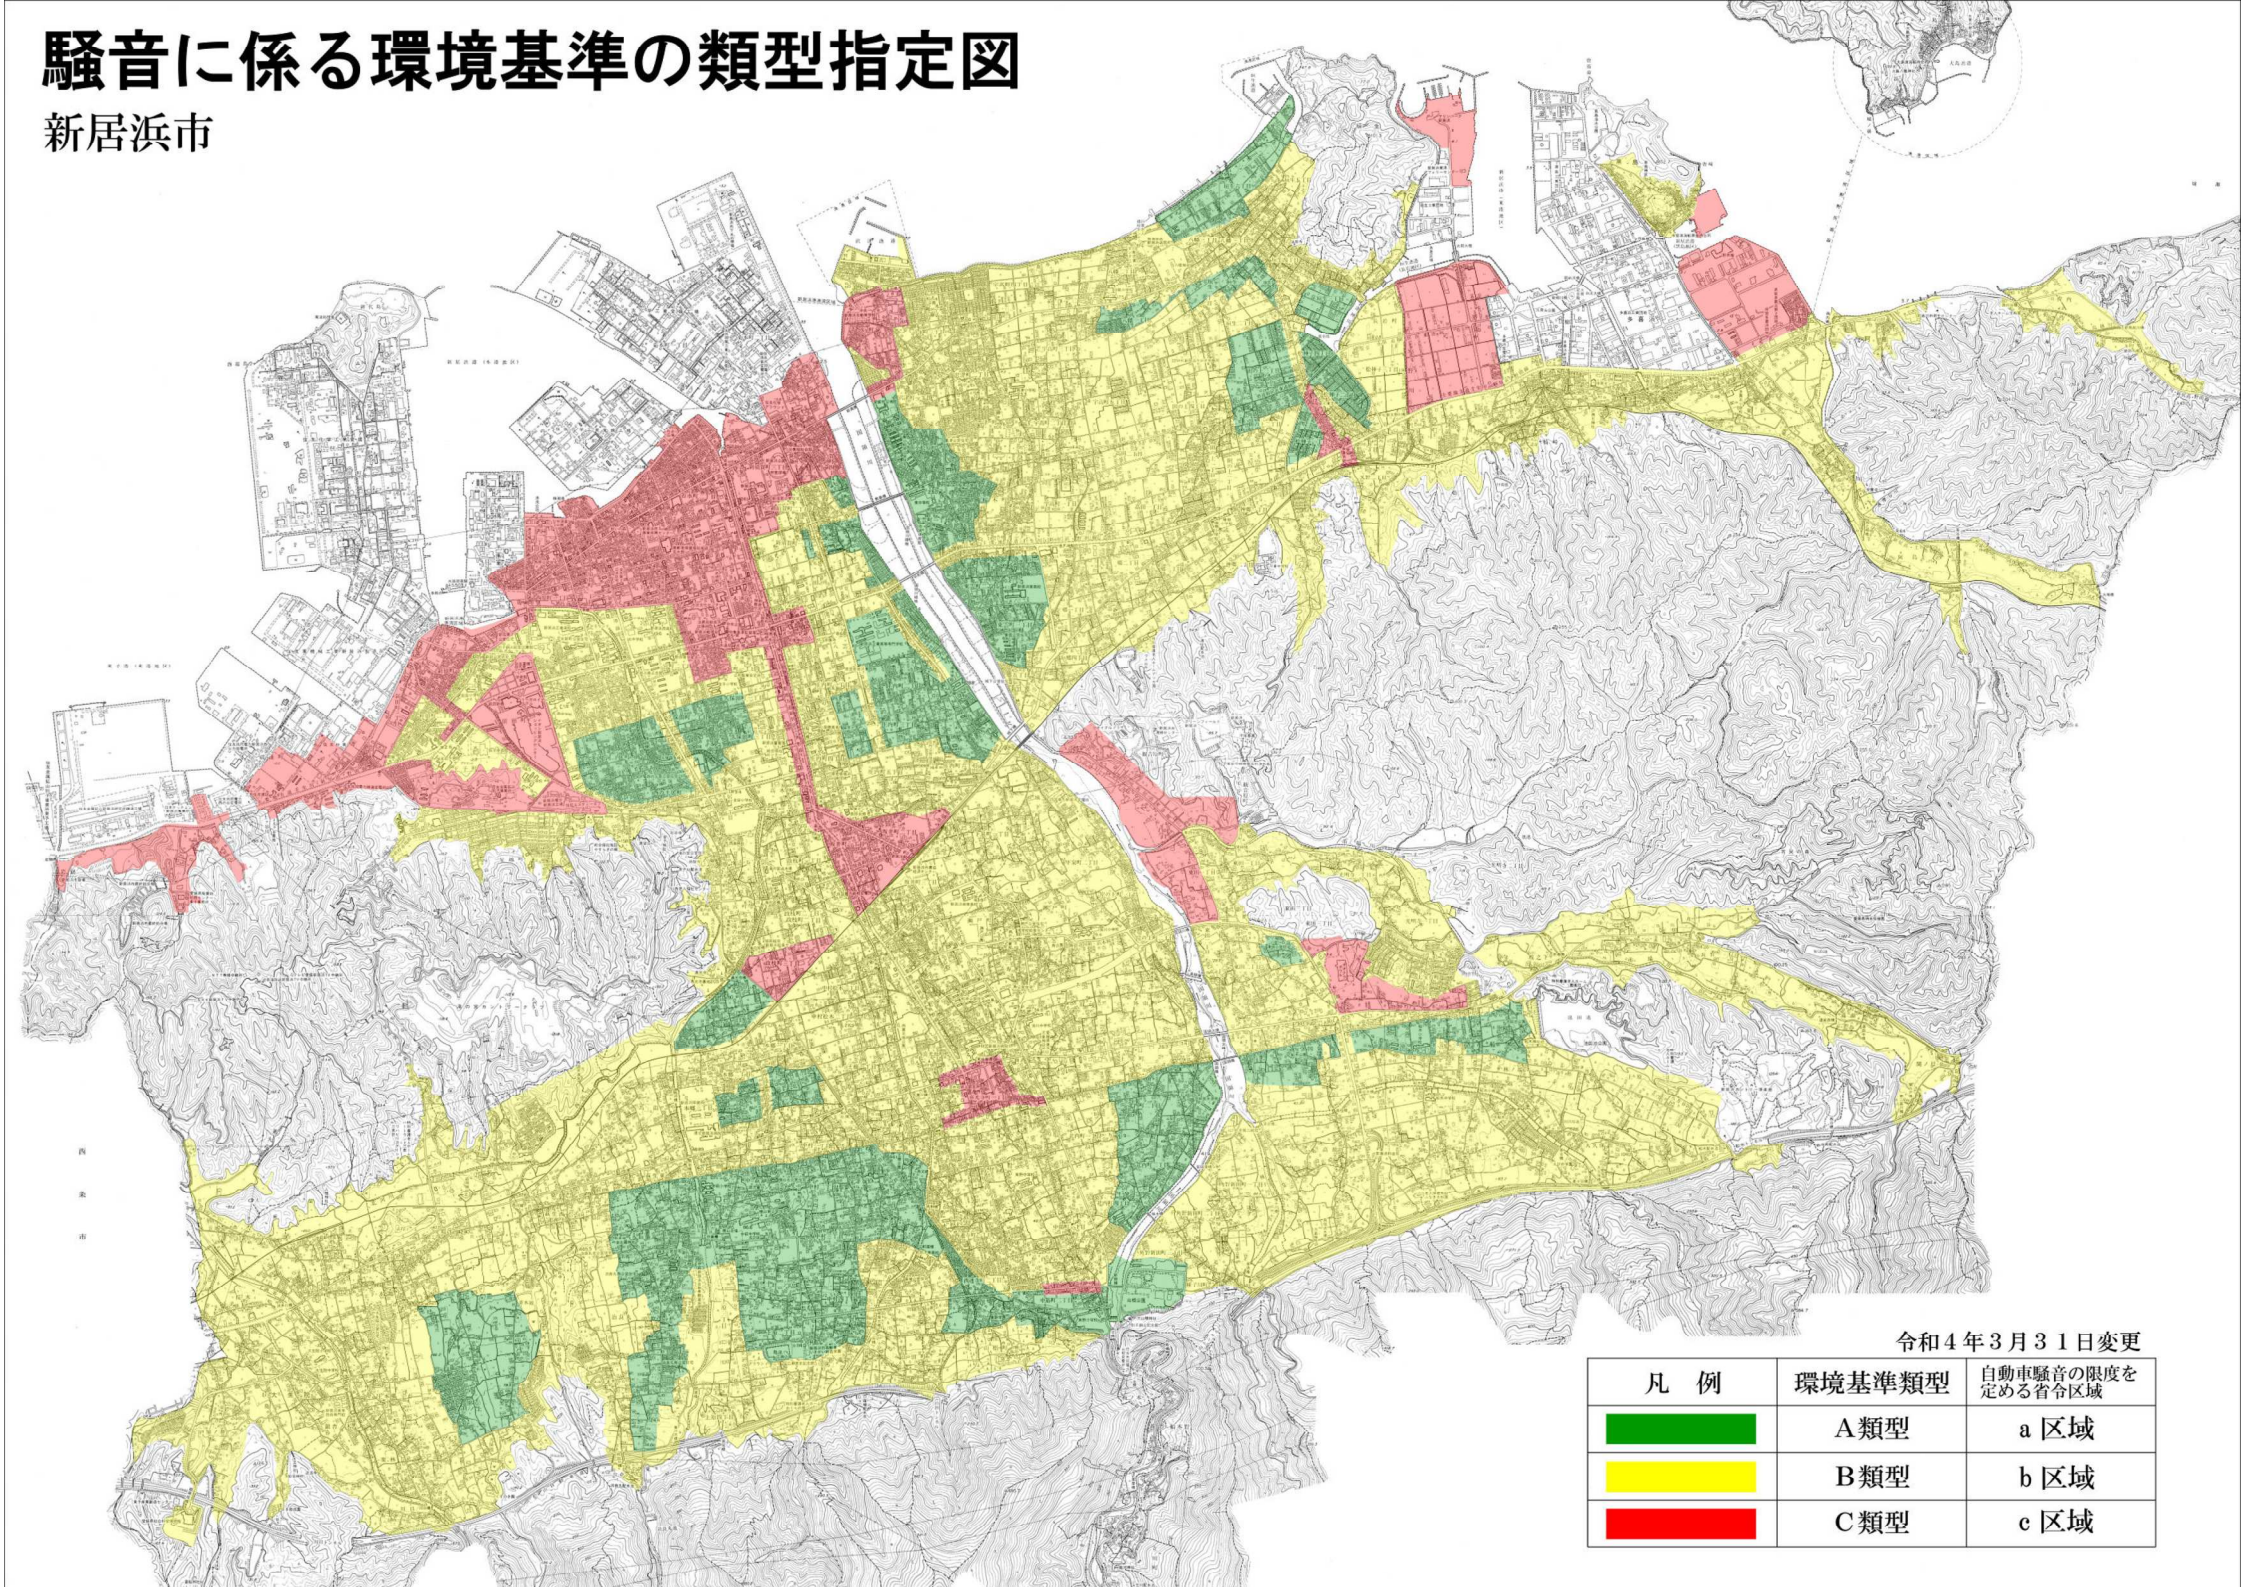

騒音に係る環境基準の類型指定図

新居浜市

令和4年3月31日変更

| 凡例 | 環境基準類型 | 自動車騒音の限度を定める省令区域 |
|---|--------|------------------|
|  | A類型 | a 区域 |
|  | B類型 | b 区域 |
|  | C類型 | c 区域 |