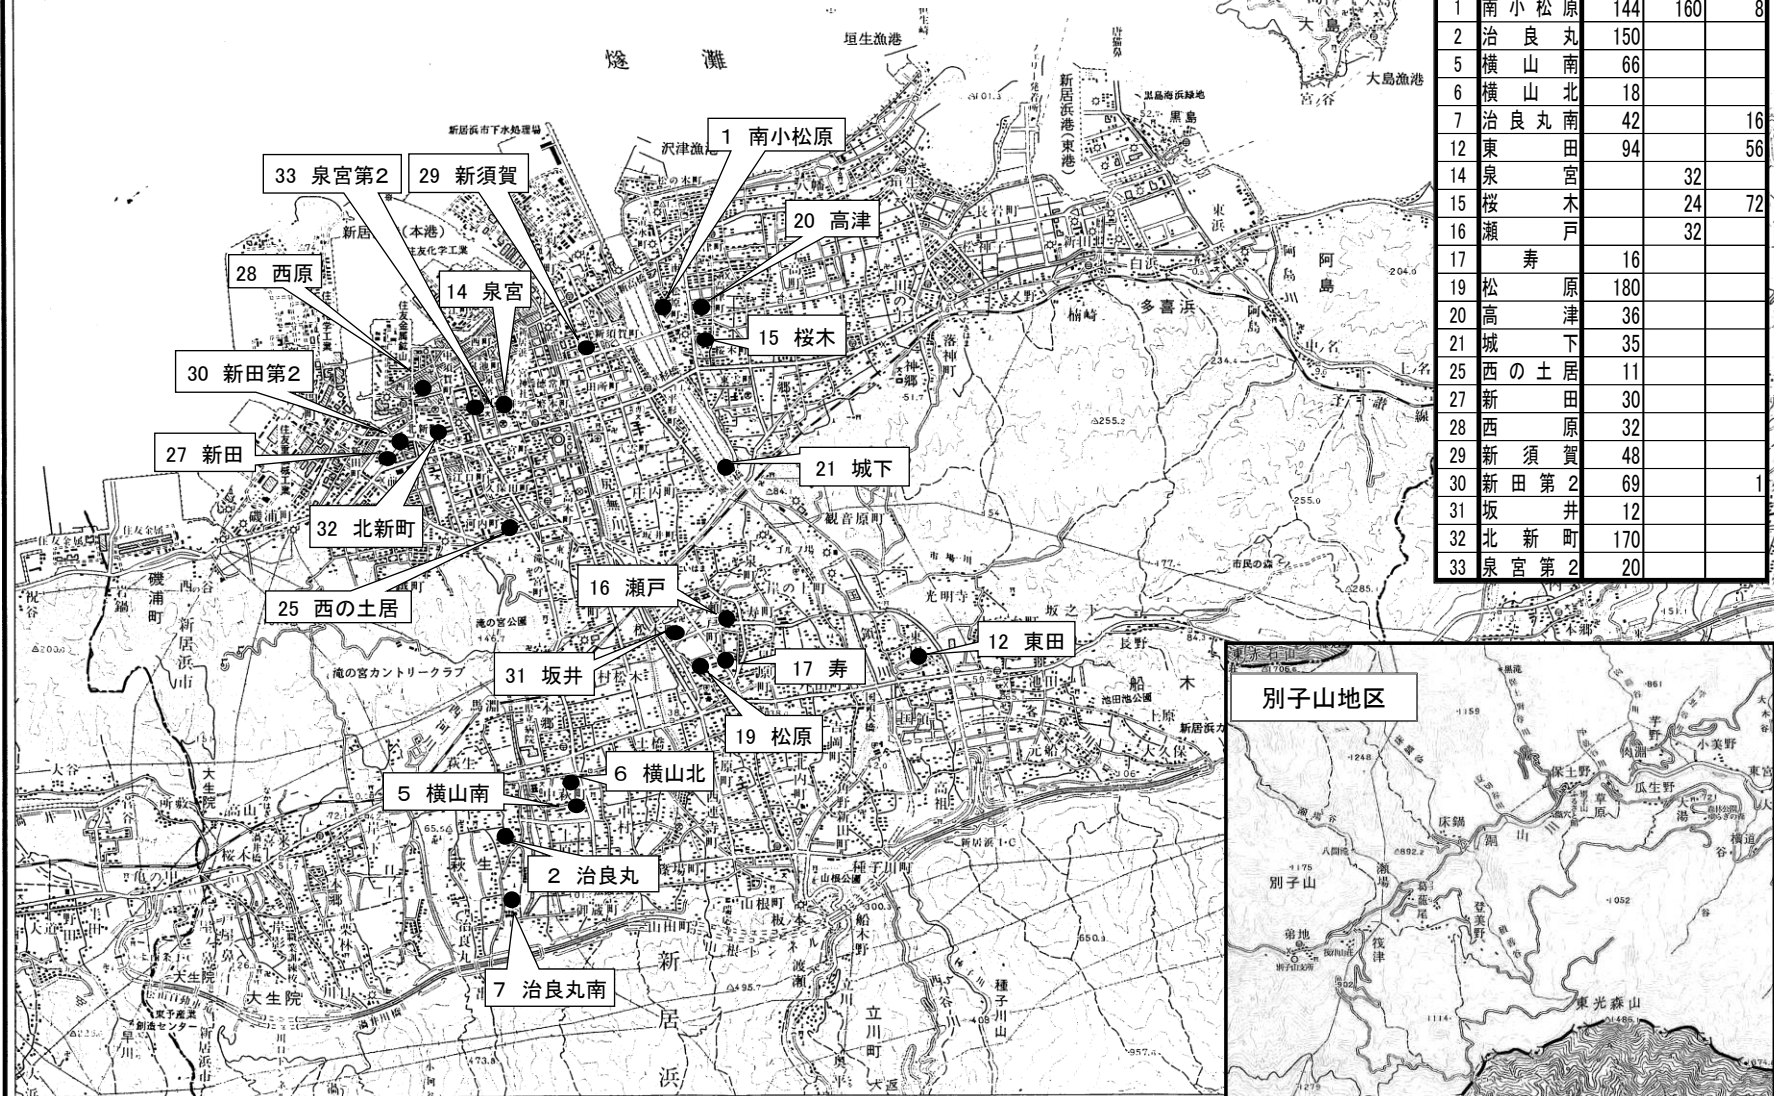

新居浜市市営住宅位置図

コード	団地名	戸数		
		世帯	世/単	単身
1	南小松原	144	160	8
2	治良丸	150		
5	横山南	66		
6	横山北	18		
7	治良丸南	42		16
12	東田	94		56
14	泉宮		32	
15	桜木		24	72
16	瀬戸		32	
17	寿	16		
19	松原	180		
20	高津	36		
21	城下	35		
25	西の土居	11		
27	新田	30		
28	西原	32		
29	新須賀	48		
30	新田第2	69		1
31	坂井	12		
32	北新町	170		
33	泉宮第2	20		