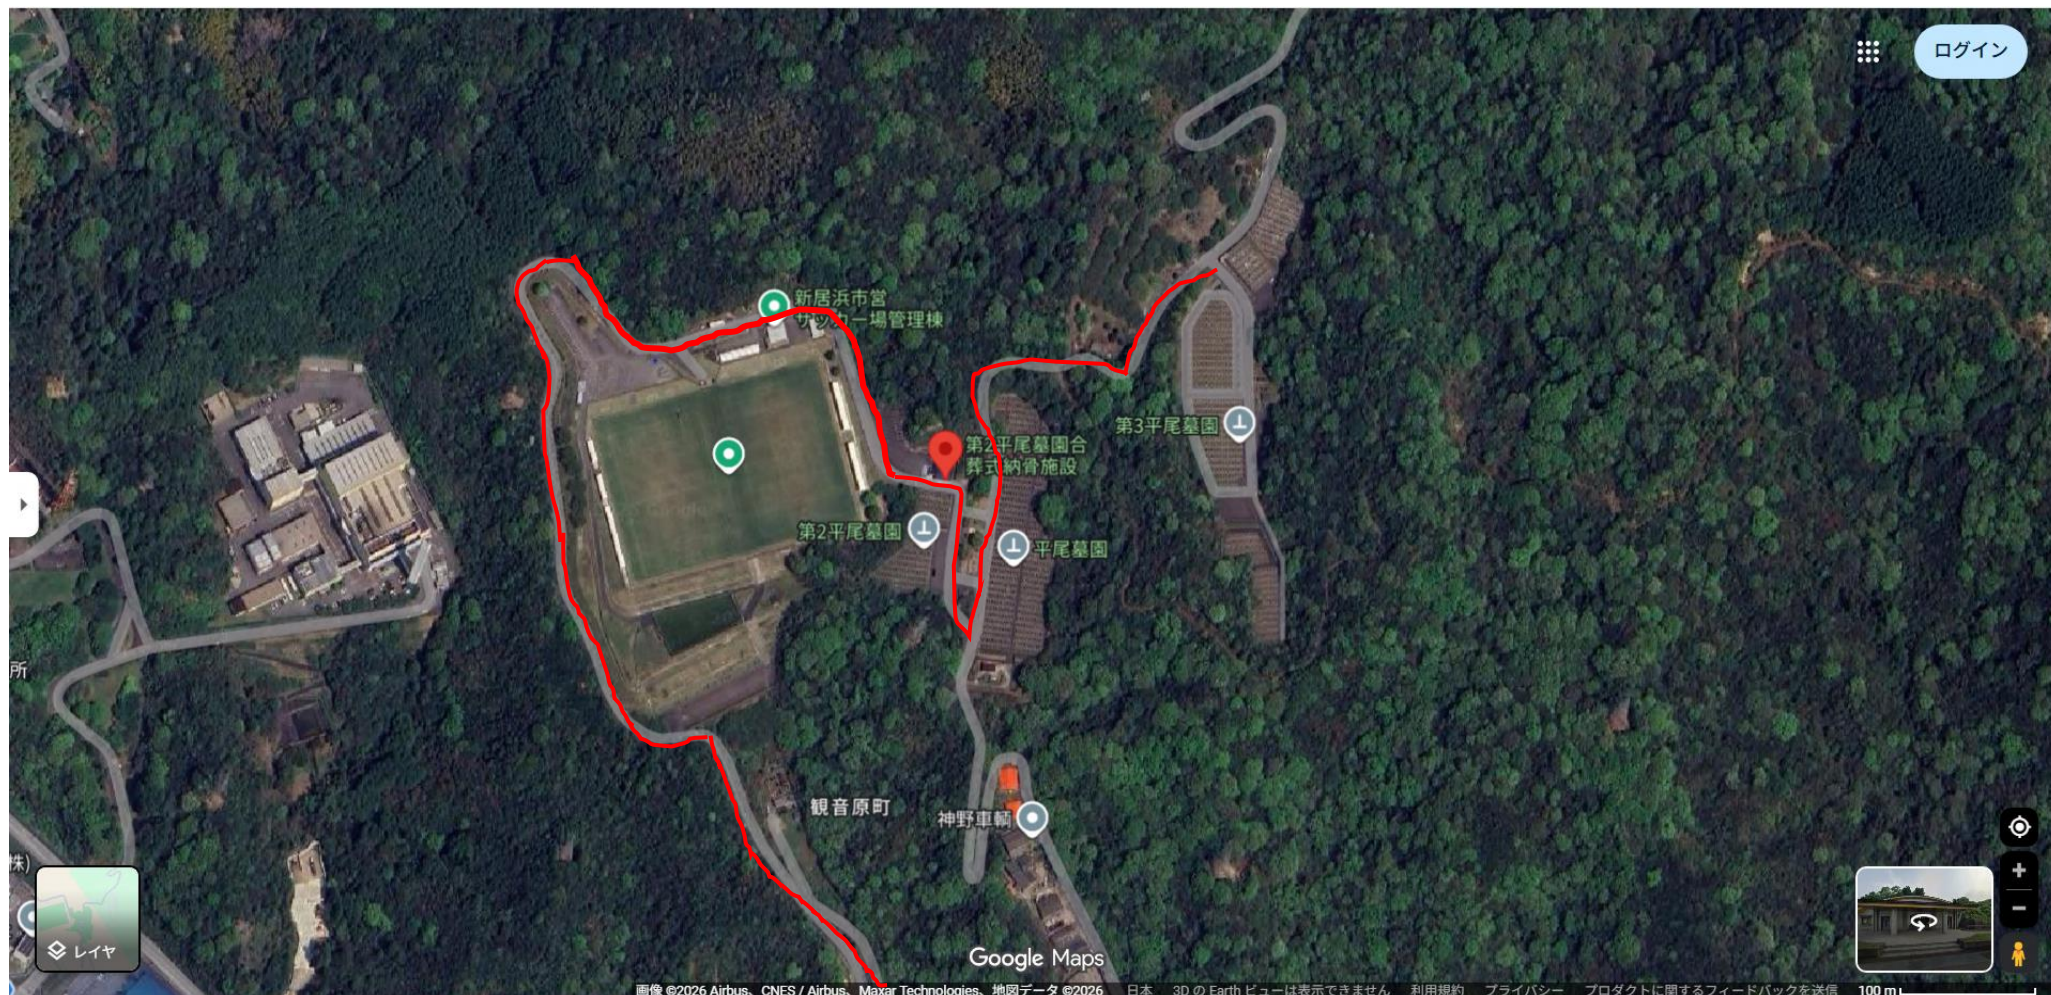

平尾墓園および合葬式納骨施設 案内地図

市営サッカー場を目指していくと県道336号線に看板があります。

拡大

第3平尾墓園は第1・2墓園を通り抜け、林道を400m東に進んだところにあります。