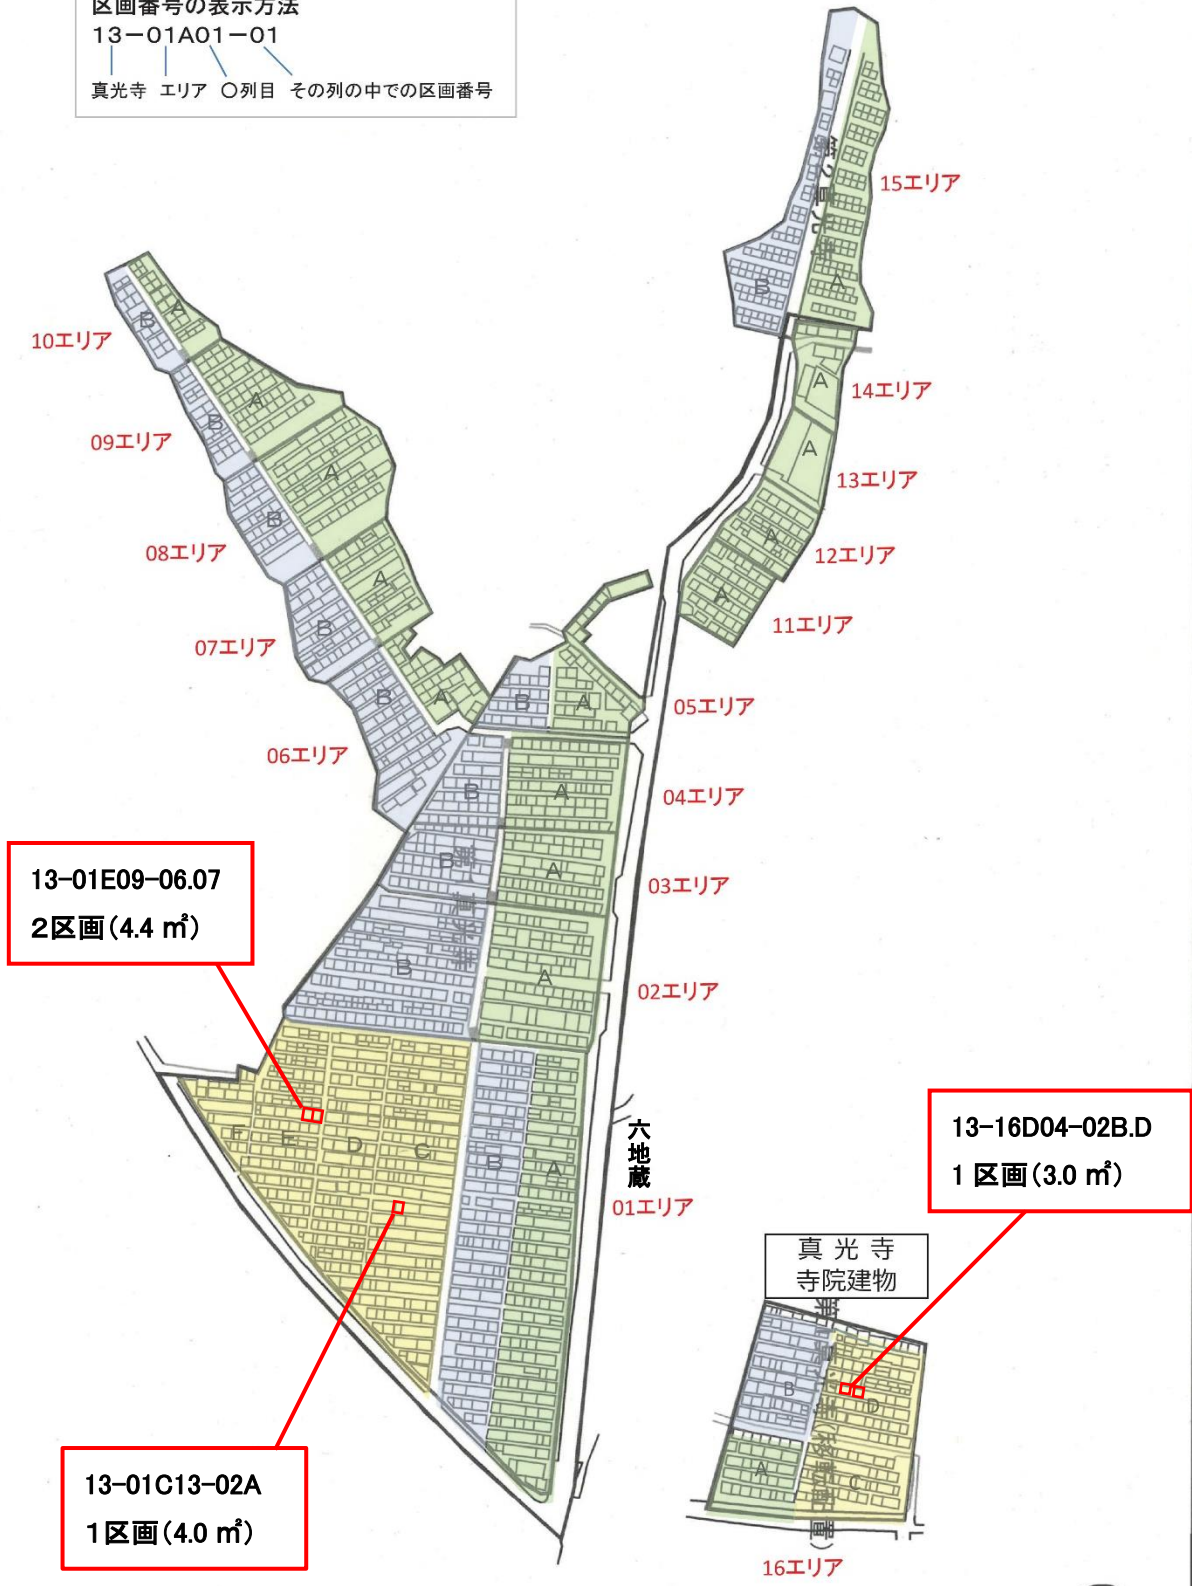

新居浜市真光寺墓地新規貸出墓所位置図

区画番号の表示方法
 13-01A01-01
 真光寺 エリア ○列目 その列の中での区画番号

13-01E09-06.07
2区画(4.4㎡)

13-01C13-02A
1区画(4.0㎡)

13-16D04-02B.D
1区画(3.0㎡)

真光寺墓地