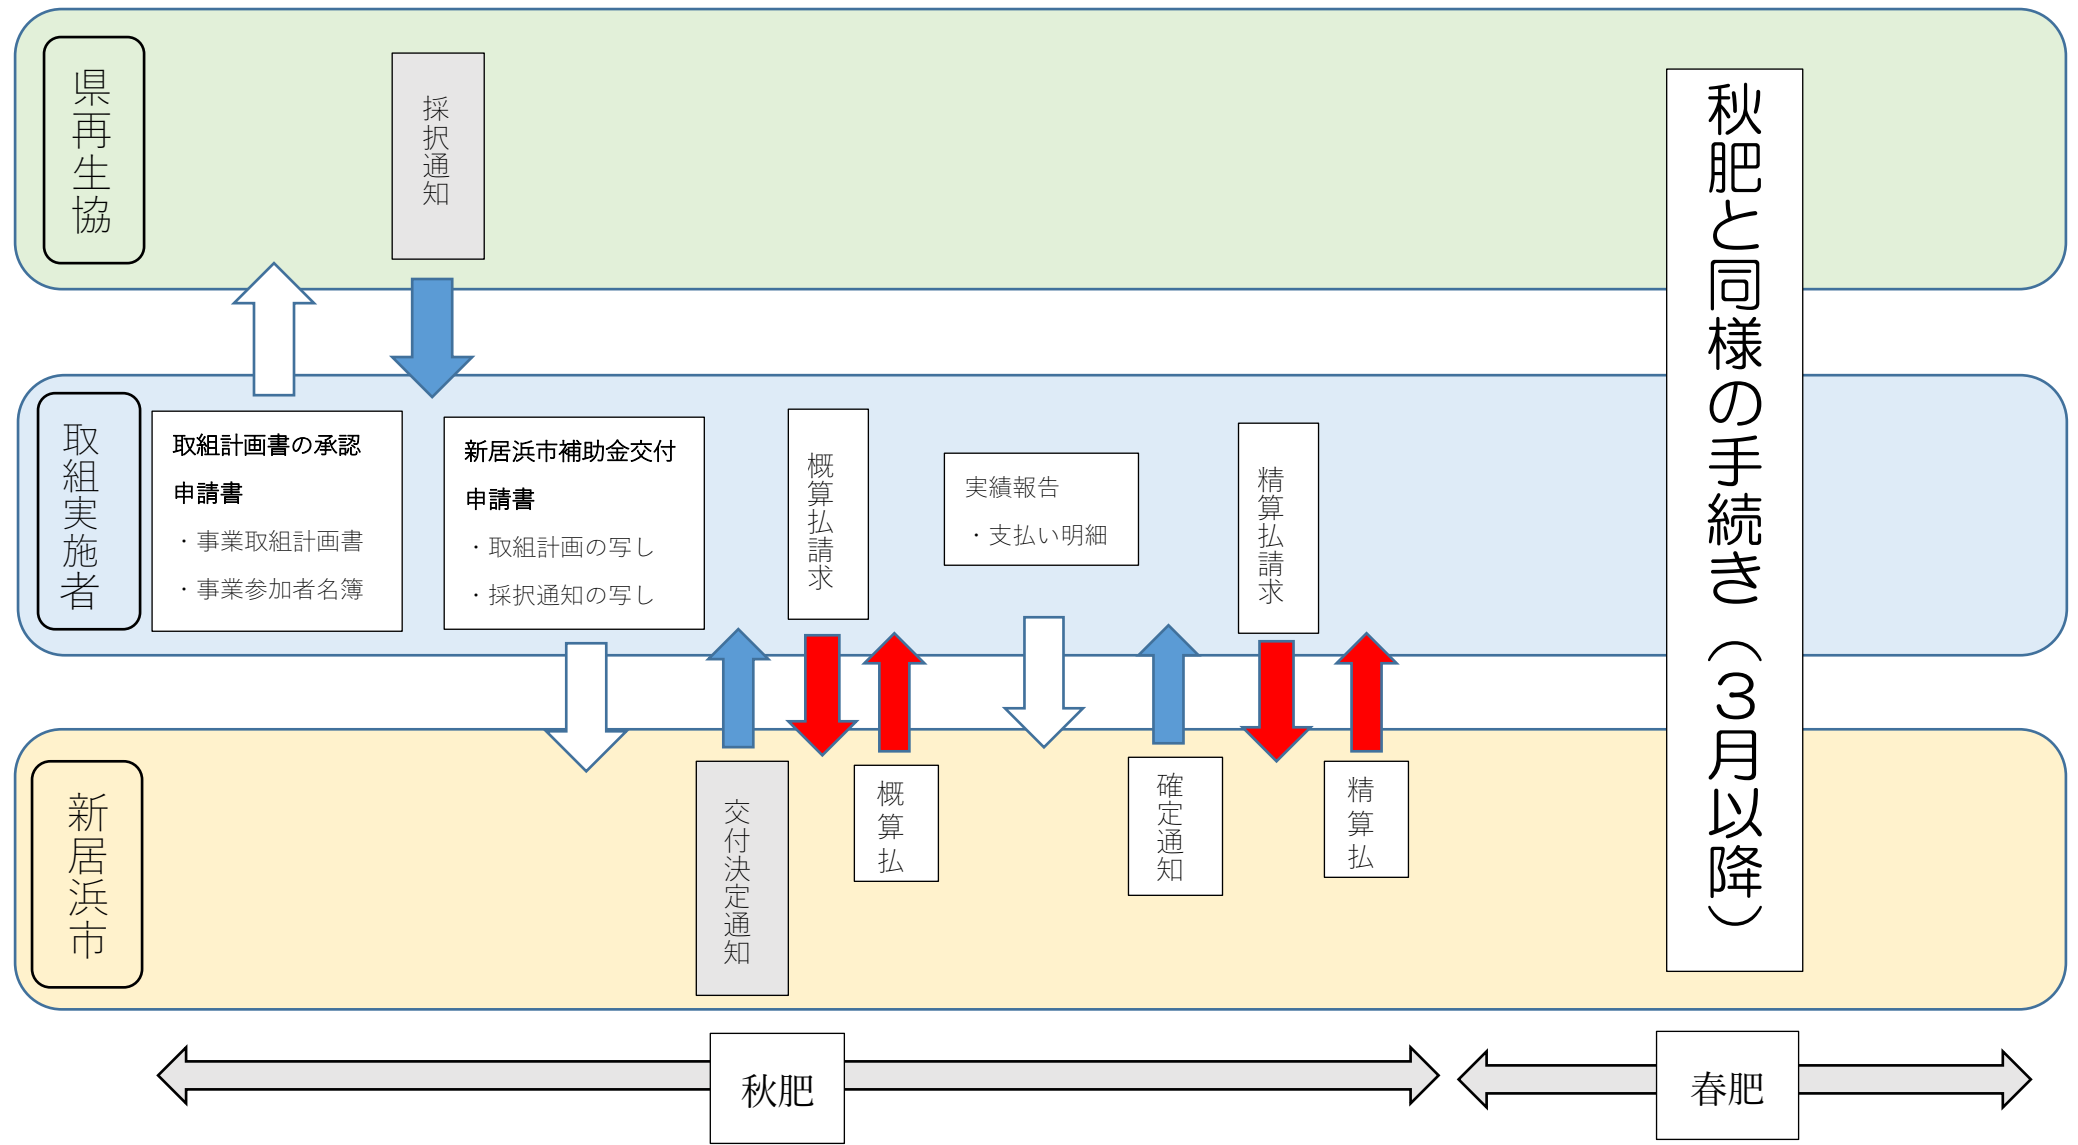

新居浜市肥料価格高騰緊急支援事業（国・県事業上乘せ） フロー

※基本的には概算払での支払いを想定