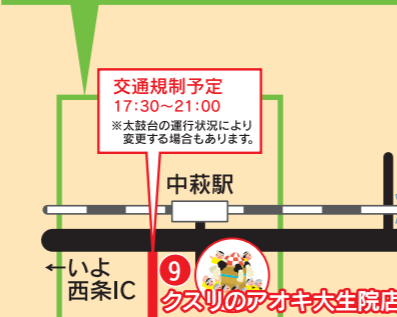

11 泉川・船木地区 夜太鼓

17:45~20:15

- 会場:マルナカ新居浜本店
- 太鼓台:9台(上泉・下泉・東田・松木坂井・池田・久保原・高祖・長野・元船木)

12 フジ新居浜店 夜太鼓

19:00~20:30

- 太鼓台:3台(大江・東町・新須賀)

13 イオンモール新居浜 夜太鼓

18:00~20:00

- 太鼓台:10台(江口・金栄・口屋・久保田・庄内・新田・中須賀・西原・西町・本町)

15 ザ・ビッグ松神子店 夜太鼓

20:05~21:00

- 太鼓台:5台(楠崎・下郷・田の上・又野・松神子)

16 清住神社祭

6:30~

- 会場:下郷ふれあい公園
- 太鼓台:1台(下郷)

1 内宮神社かきあげ

3:00~6:30

- 太鼓台:4台(喜光地・北内・新田・中筋)
- 会場近くに臨時駐車場(無料)開設 ※詳細地図参照

2 萩岡神社宮参り

4:00~6:30

- 太鼓台:4台(岸之下・治良丸・萩生西・萩生東)

3 白山神社宮参り

5:00~7:30

- 太鼓台:3台(上原・土橋・本郷)

4 東臺神社宮出し

7:00~7:30

- 太鼓台:1台(東田)

9 大生院・中萩地区夜太鼓

18:00~21:00

- 会場:クスリのアオキ大生院店
- 太鼓台:11台(上本郷・岸影・喜来・下本郷・上原・岸之下・治良丸・土橋・萩生西・萩生東・本郷)
- JR新居浜駅17:36発(普通 松山行き)中萩駅下車
- 徒歩:新居浜駅から5.7Km(約9分)
- 車:西条ICから2.1Km(約3分)

5 浦渡神社宮出し