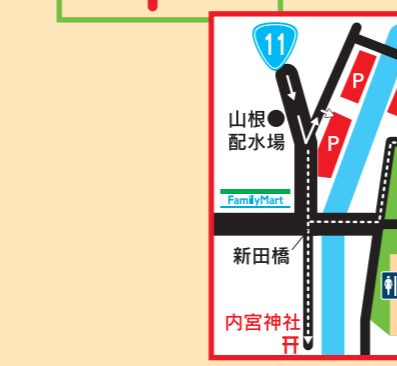

- 太鼓台:10台(江口・金栄・口屋・久保田・庄内・新田・中須賀・西原・西町・本町)

15 ザ・ビッグ松神子店 夜太鼓

20:05~21:00

- 太鼓台:5台(楠崎・下郷・田の上・又野・松神子)

16 清住神社祭

6:30~

- 会場:下郷ふれあい公園
- 太鼓台:1台(下郷)

1 内宮神社かきあげ

3:00~6:30

- 太鼓台:4台(喜光地・北内・新田・中筋)
- 会場近くに臨時駐車場(無料)開設 ※詳細地図参照

2 萩岡神社宮参り

4:00~6:30

- 太鼓台:4台(岸之下・治良丸・萩生西・萩生東)

3 白山神社宮参り

5:00~7:30

- 太鼓台:3台(上原・土橋・本郷)