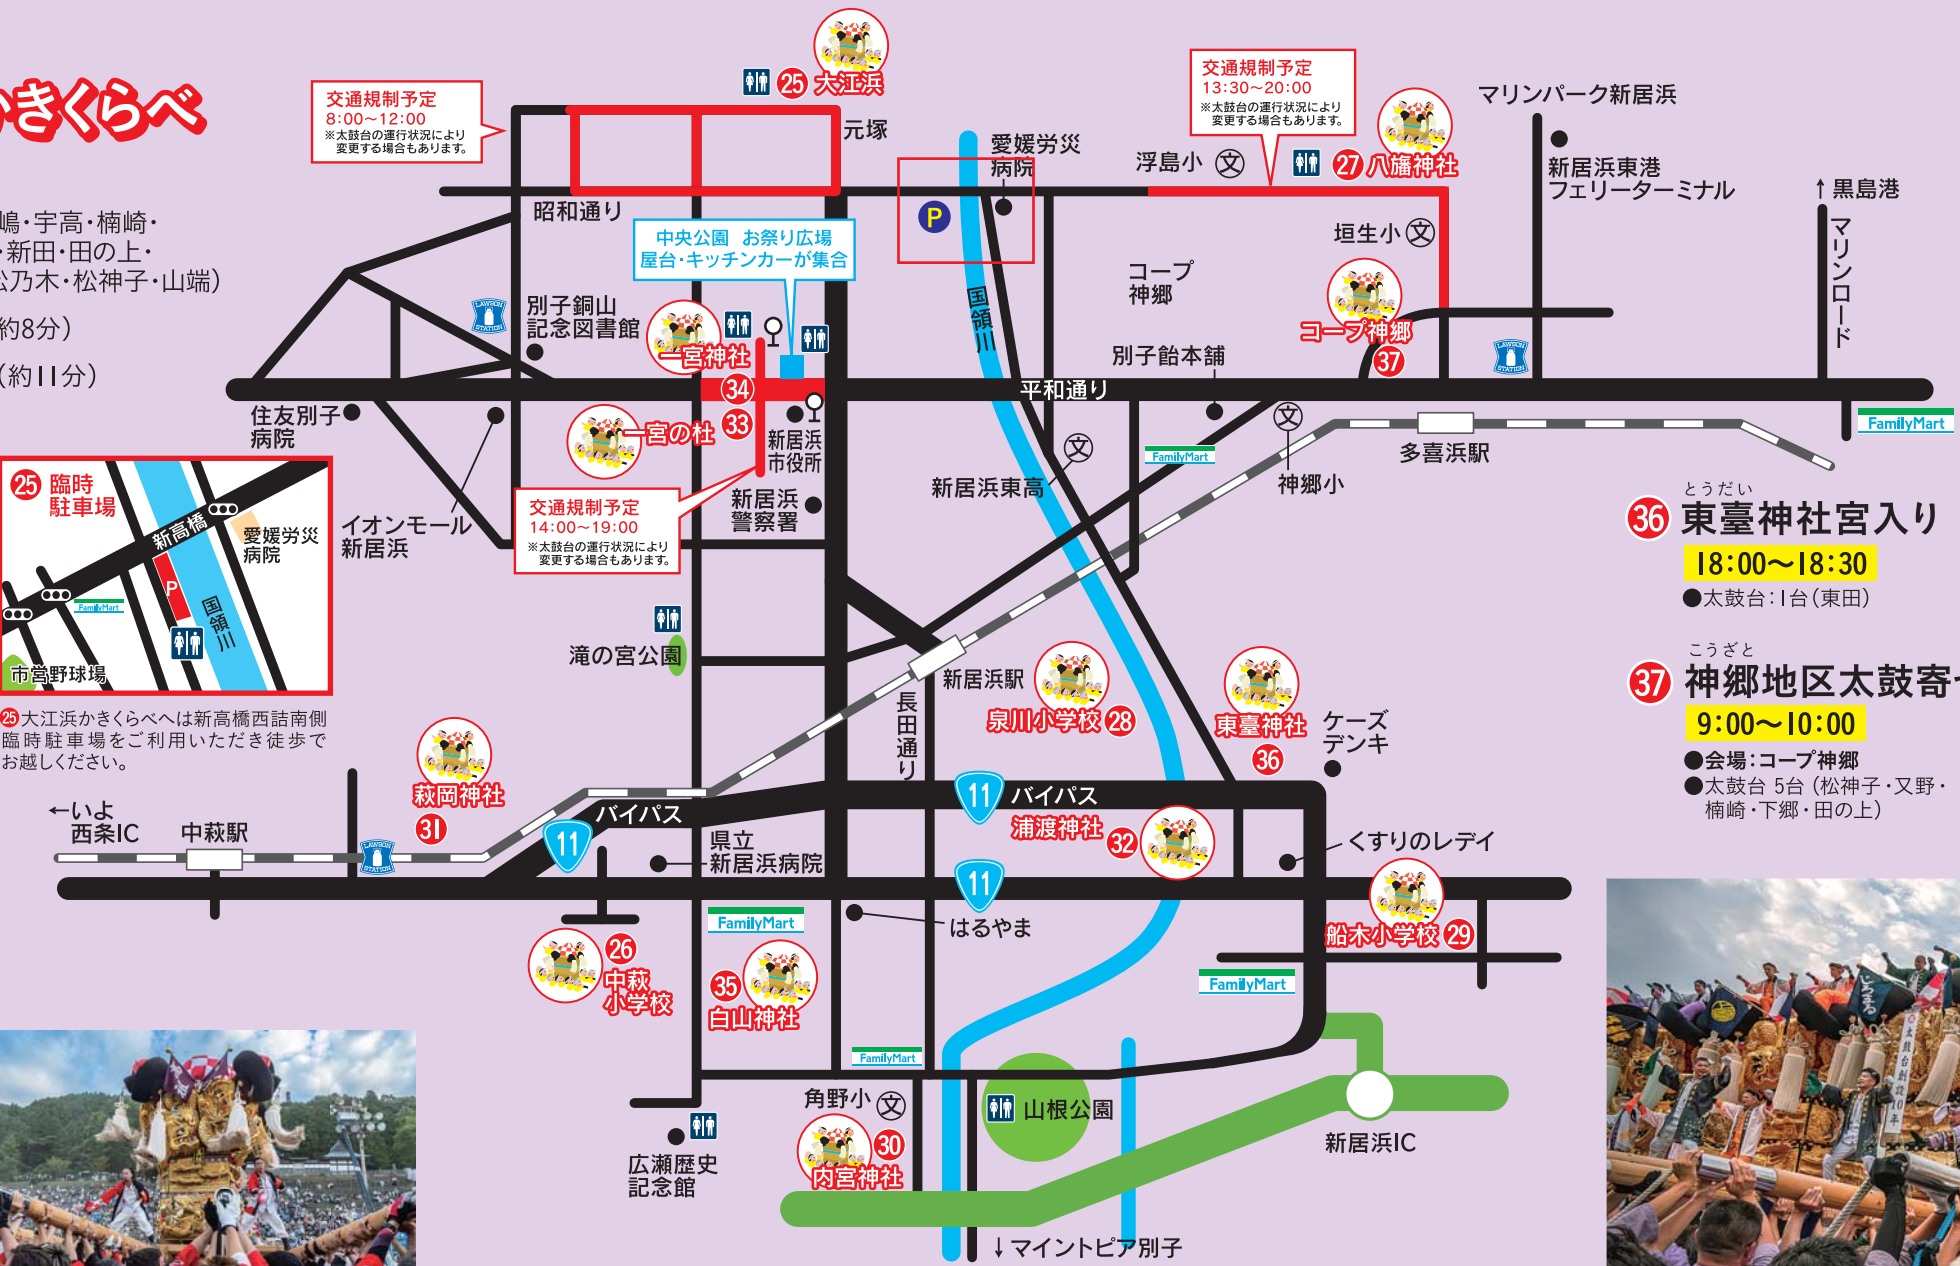

18 SAT

25 おおえはま
大江浜かきくらべ
8:30~10:00
●太鼓台:13台(江口・大江・金栄・口屋・久保田・庄内・新須賀・新田・中須賀・西原・西町・東町・本町)

26 中萩地区統一
かきくらべ
10:00~13:00
●会場:中萩小学校
●太鼓台:7台(上原・岸之下・治良丸・土橋・萩生西・萩生東・本郷)

27 はちまん
八幡神社かきくらべ
14:10~19:40
●太鼓台:17台(阿島・浮嶋・宇高・楠崎・澤津・東雲・下郷・白浜・新田・田の上・東浜・本郷・又野・町・松乃木・松神子・山端)
●新居浜駅から5.1Km(約8分)
●新居浜ICから7.5Km(約11分)

28 泉川地区統一
かきくらべ
14:30~16:00
●会場:泉川小学校
●太鼓台:4台(上泉・下泉・東田・松木坂井)

25 大江浜かきくらべへは新高橋西詰南側臨時駐車場をご利用いただき徒歩でお越しください。

29 船木地区統一
かきくらべ
15:30~17:30
●会場:船木小学校
●太鼓台:5台(池田・久保原・高祖・長野・元船木)

30 角野小学校
かきくらべ
14:30~18:00
●会場:内宮神社
●太鼓台:4台(喜光地・北内・新田・中筋)

31 萩岡神社宮入り
トヨペットかきくらべ
16:00~19:00
●太鼓台:4台(岸之下・治良丸・萩生西・萩生東)

32 浦渡神社宮入り
16:30~17:30
●太鼓台:3台(上泉・下泉・松木坂井)

33 一宮神社
秋季例祭
14:30~16:00
前売券 3,500円
当日券 4,000円
お問い合わせ
一宮の杜ミュージアム
実行委員会
TEL.0897-37-1123
●太鼓台:13台(江口・大江・金栄・口屋・久保田・庄内・新須賀・新田・中須賀・西原・西町・東町・本町)

34 一宮神社かきくらべ
15:00~18:00
●太鼓台:13台(江口・大江・金栄・口屋・久保田・庄内・新須賀・新田・中須賀・西原・西町・東町・本町)

35 白山神社宮入り
16:30~19:00
●太鼓台:3台(上原・土橋・本郷)

36 東臺神社宮入り
18:00~18:30
●太鼓台:1台(東田)

37 神郷地区太鼓寄せ
9:00~10:00
●会場:コープ神郷
●太鼓台 5台(松神子・又野・楠崎・下郷・田の上)