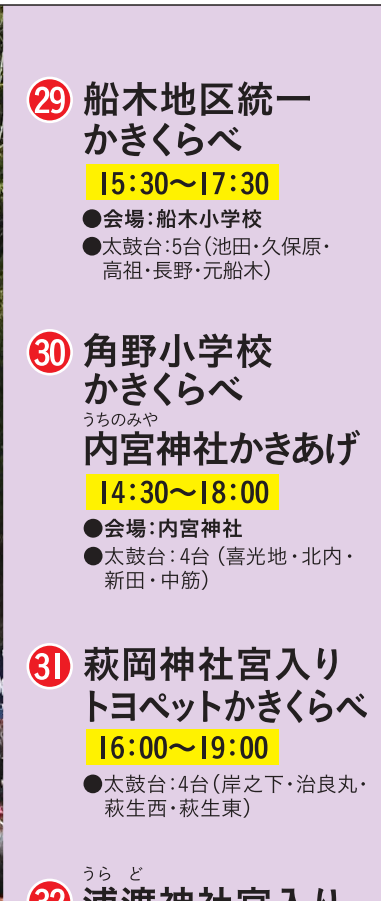

18 SAT

25 おおえはま
大江浜かきくらべ
8:30~10:00
●太鼓台:13台(江口・大江・金栄・口屋・久保田・庄内・新須賀・新田・中須賀・西原・西町・東町・本町)

26 中萩地区統一
かきくらべ
10:00~13:00
●会場:中萩小学校
●太鼓台:7台(上原・岸之下・治良丸・土橋・萩生西・萩生東・本郷)

27 はちまん
八幡神社かきくらべ
14:10~19:40
●太鼓台:17台(阿島・浮嶋・宇高・楠崎・澤津・東雲・下郷・白浜・新田・田の上・東浜・本郷・又野・町・松乃木・松神子・山端)
●新居浜駅から5.1Km(約8分)
●新居浜ICから7.5Km(約11分)

28 泉川地区統一
かきくらべ
14:30~16:00
●会場:泉川小学校
●太鼓台:4台(上泉・下泉・東田・松木坂井)

25 大江浜かきくらべへは新高橋西詰南側臨時駐車場をご利用いただき徒歩でお越しください。

29 船木地区統一
かきくらべ
15:30~17:30
●会場:船木小学校
●太鼓台:5台(池田・久保原・高祖・長野・元船木)

30 角野小学校
かきくらべ
14:30~18:00
●会場:内宮神社
●太鼓台:4台(喜光地・北内・新田・中筋)

31 萩岡神社宮入り
トヨペットかきくらべ
16:00~19:00
●太鼓台:4台(岸之下・治良丸・萩生西・萩生東)

32 浦渡神社宮入り
16:30~17:30
●太鼓台:3台(上泉・下泉・松木坂井)

33 一宮神社
秋季例祭
14:30~16:00
前売券 3,500円
当日券 4,000円
お問い合わせ
一宮の杜ミュージアム
実行委員会
TEL.0897-37-1123
●太鼓台:13台(江口・大江・金栄・口屋・久保田・庄内・新須賀・新田・中須賀・西原・西町・東町・本町)

34 一宮神社かきくらべ
15:00~18:00
●太鼓台:13台(江口・大江・金栄・口屋・久保田・庄内・新須賀・新田・中須賀・西原・西町・東町・本町)

35 白山神社宮入り
16:30~19:00
●太鼓台:3台(上原・土橋・本郷)

36 東臺神社宮入り
18:00~18:30
●太鼓台:1台(東田)

37 神郷地区太鼓寄せ
9:00~10:00
●会場:コープ神郷
●太鼓台 5台(松神子・又野・楠崎・下郷・田の上)