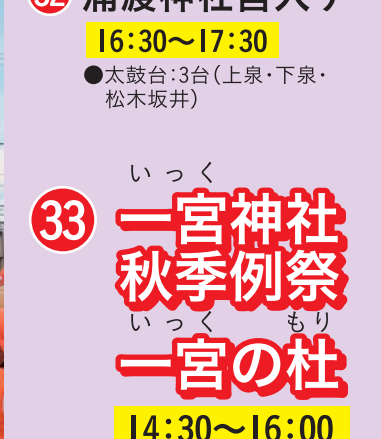

18 SAT

25 おおえはま
大江浜かきくらべ
8:30~10:00
●太鼓台:13台(江口・大江・金栄・口屋・久保田・庄内・新須賀・新田・中須賀・西原・西町・東町・本町)

26 中萩地区統一
かきくらべ
10:00~13:00
●会場:中萩小学校
●太鼓台:7台(上原・岸之下・治良丸・土橋・萩生西・萩生東・本郷)

27 はちまん
八幡神社かきくらべ
14:10~19:40
●太鼓台:17台(阿島・浮嶋・宇高・楠崎・澤津・東雲・下郷・白浜・新田・田の上・東浜・本郷・又野・町・松乃木・松神子・山端)
●新居浜駅から5.1Km(約8分)
●新居浜ICから7.5Km(約11分)

28 泉川地区統一
かきくらべ
14:30~16:00
●会場:泉川小学校
●太鼓台:4台(上泉・下泉・東田・松木坂井)

25 大江浜かきくらべへは新高橋西詰南側臨時駐車場をご利用いただき徒歩でお越しください。

29 船木地区統一
かきくらべ
15:30~17:30
●会場:船木小学校
●太鼓台:5台(池田・久保原・高祖・長野・元船木)

30 角野小学校
かきくらべ
14:30~18:00
●会場:内宮神社
●太鼓台:4台(喜光地・北内・新田・中筋)