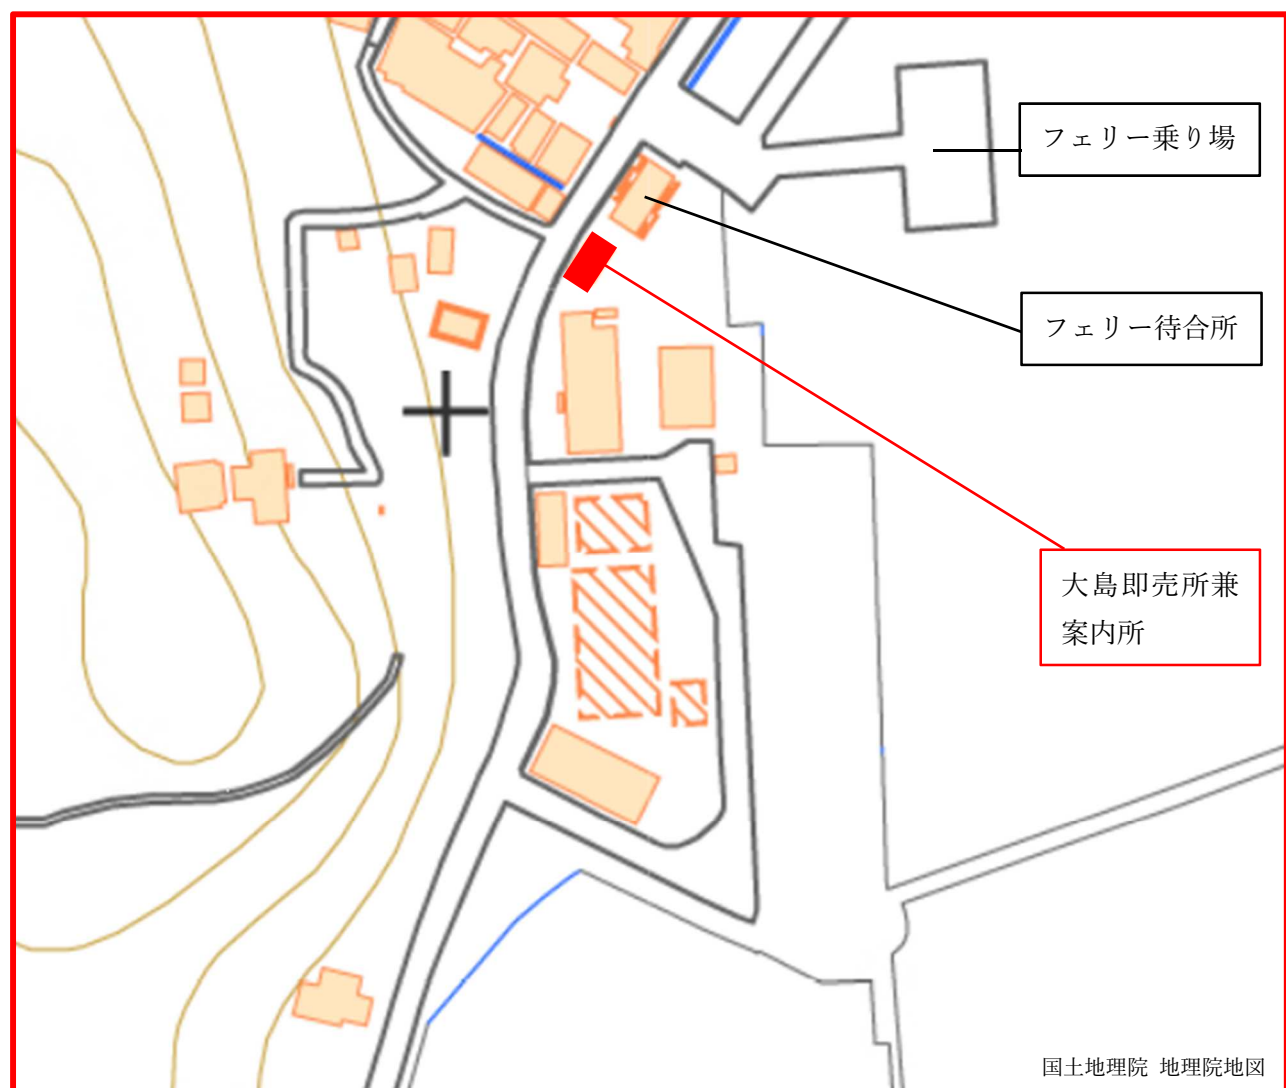

大島即売所兼案内所 別紙「場所位置図」

大島即売所兼案内所 写真
南面

北面

東面

西面

内部
南から北

東から西

西から東

北東から南西

シンク 1

シンク 2 (一部破損)

南から北 (冷凍庫 故障中)

分電盤

平面図（概略図）

設計図