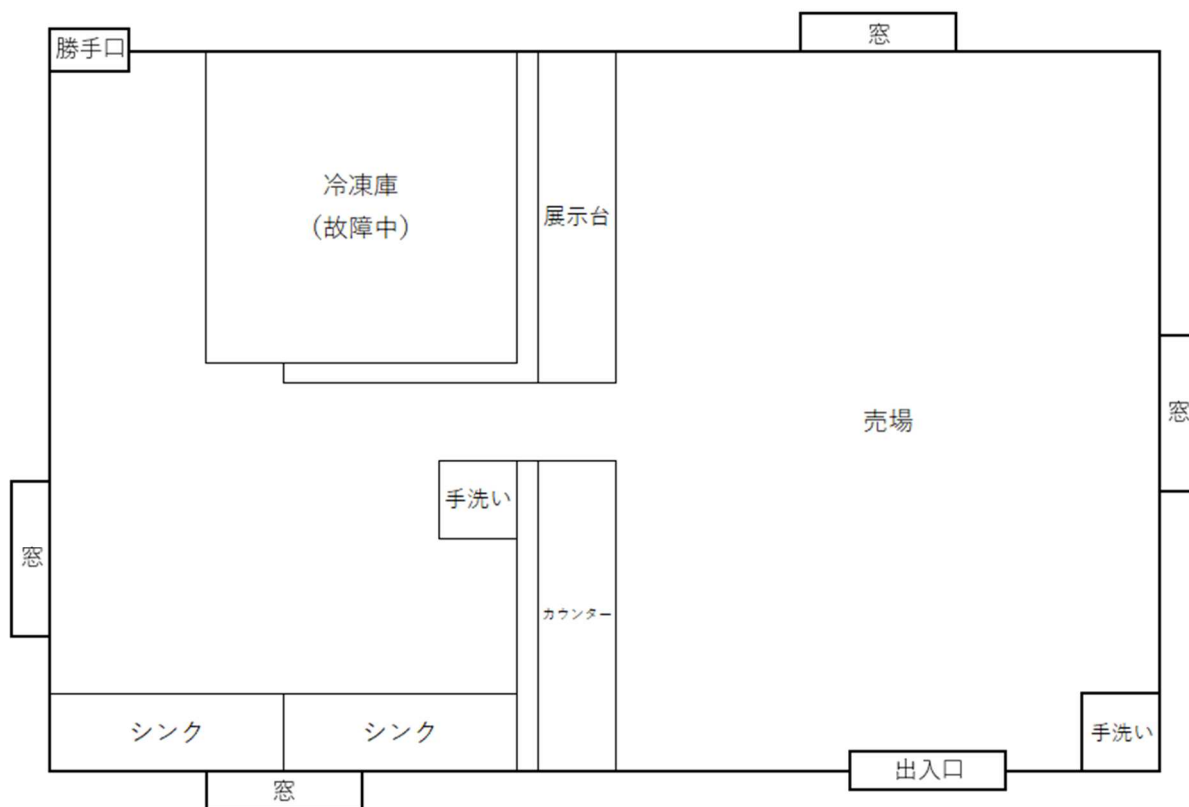

大島即売所兼案内所 別紙「場所位置図」

大島即売所兼案内所 写真
南面

北面

東面

西面

内部
南から北

東から西

西から東

北東から南西

シンク 1

シンク 2 (一部破損)

南から北 (冷凍庫 故障中)

分電盤

平面図（概略図）

設計図