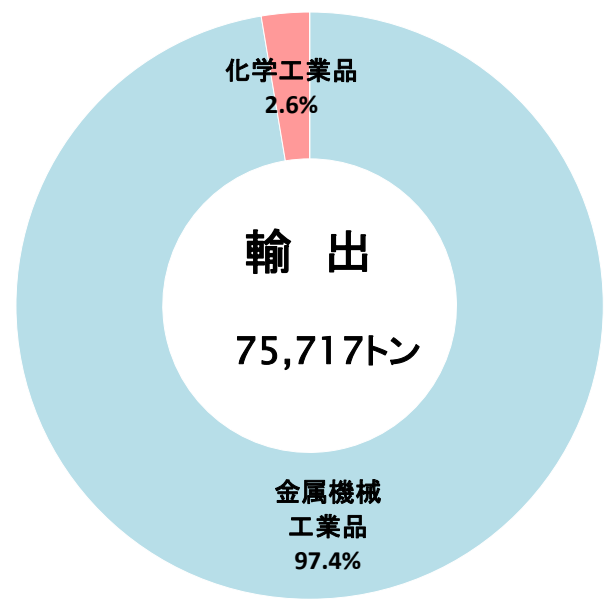

I グラフで見る新居浜港

1. 入港船舶

(1) 入港船舶隻数

(2) 船舶区分別入港船舶

2. 海上出入貨物

(1) 海上出入貨物年次別比較

(2) 品種別輸移出入貨物構成(フェリー貨物除く)

(3)輸出入貨物国別構成(フェリー貨物除く)