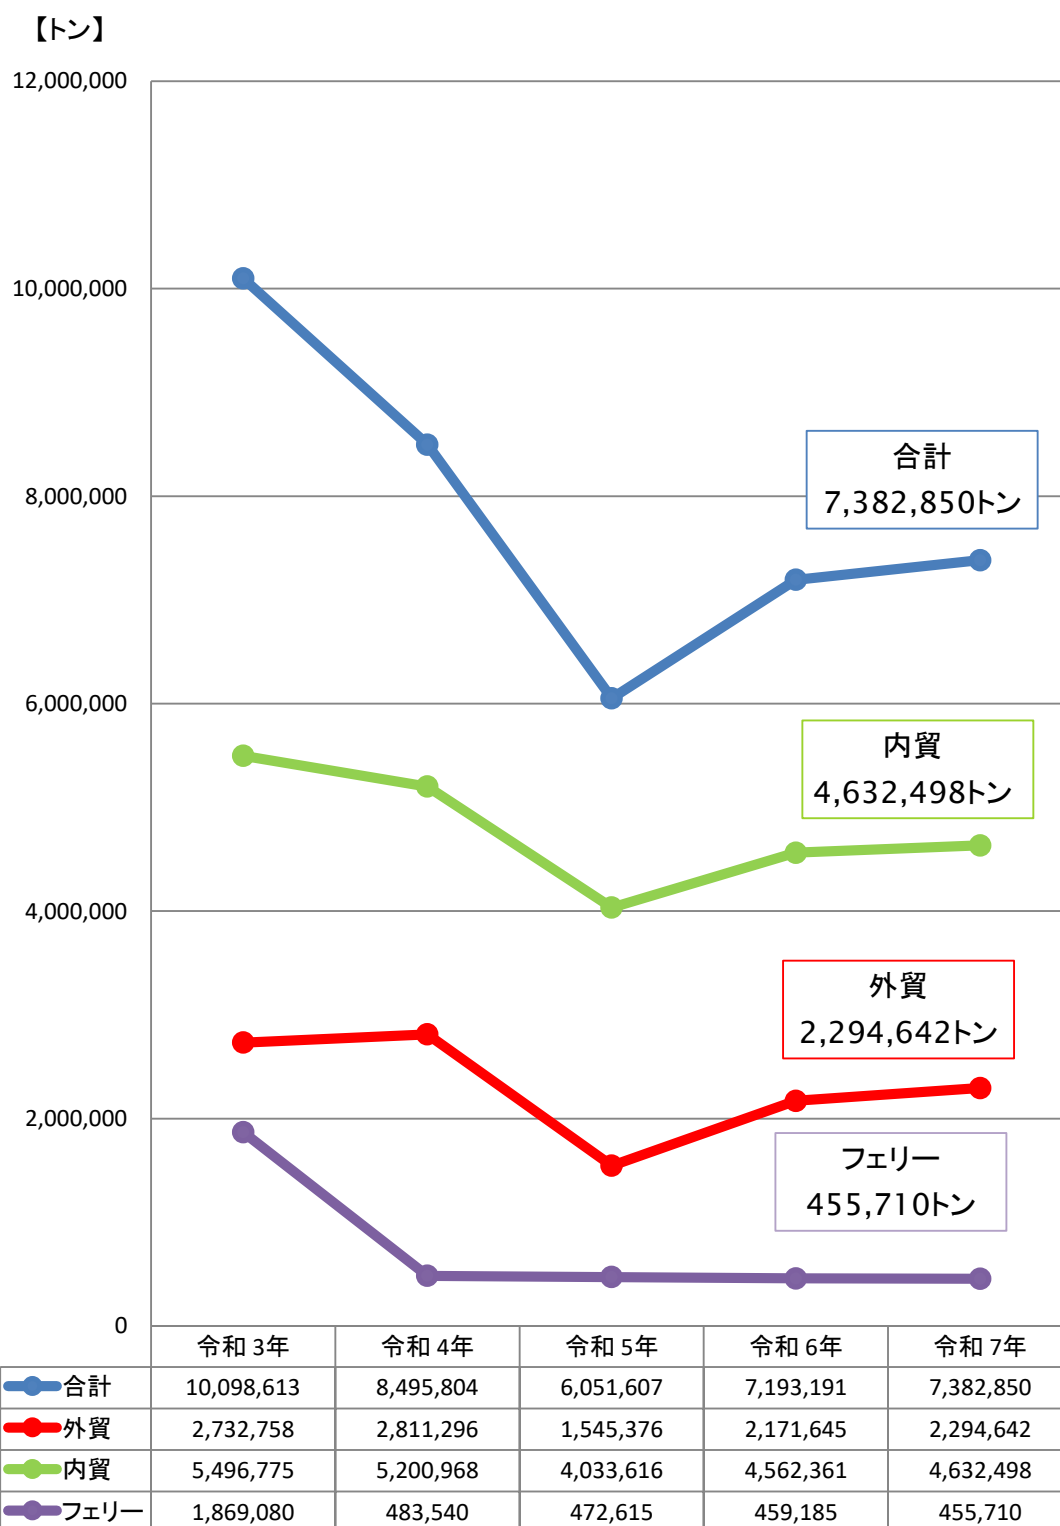

I グラフで見る新居浜港

1. 入港船舶

(1) 入港船舶隻数

(2) 船舶区分別入港船舶

2. 海上出入貨物

(1) 海上出入貨物年次別比較

(2) 品種別輸移出入貨物構成(フェリー貨物除く)

(3)輸出入貨物国別構成(フェリー貨物除く)

(4)移出入貨物都道府県別構成(フェリー貨物除く)

(5)コンテナ個数年次別比較

(6)コンテナ貨物品種別構成