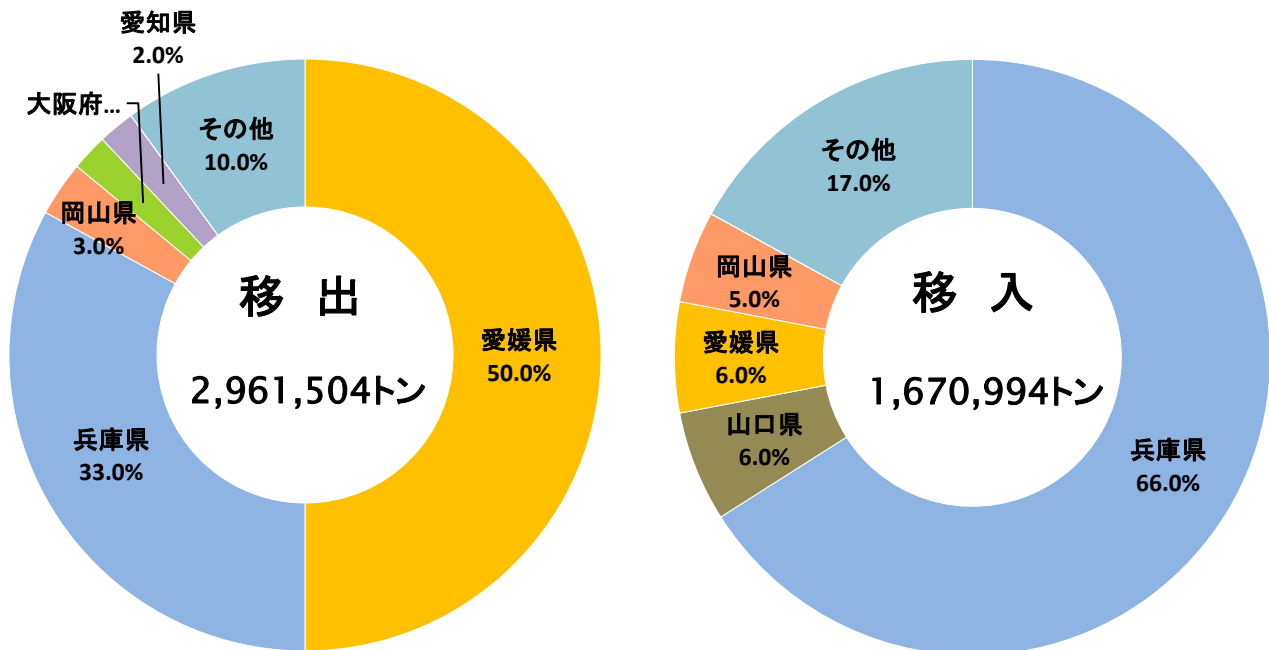

(4)移出入貨物都道府県別構成(フェリー貨物除く)