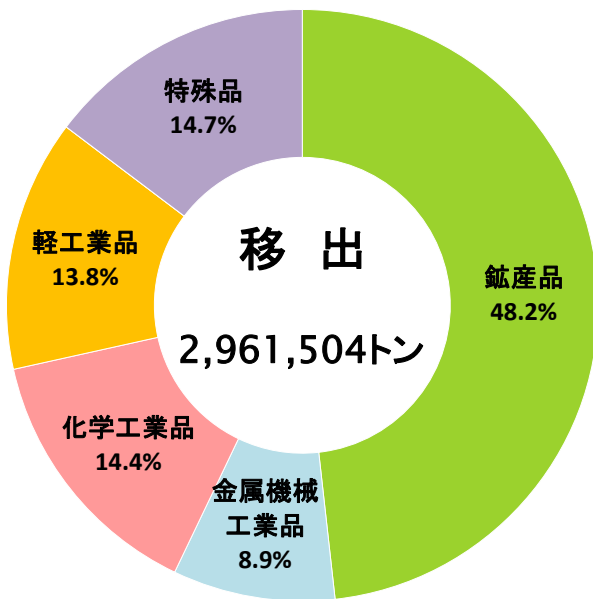

I グラフで見る新居浜港

1. 入港船舶

(1) 入港船舶隻数

(2) 船舶区分別入港船舶

2. 海上出入貨物

(1) 海上出入貨物年次別比較

(2) 品種別輸移出入貨物構成(フェリー貨物除く)

(3)輸出入貨物国別構成(フェリー貨物除く)