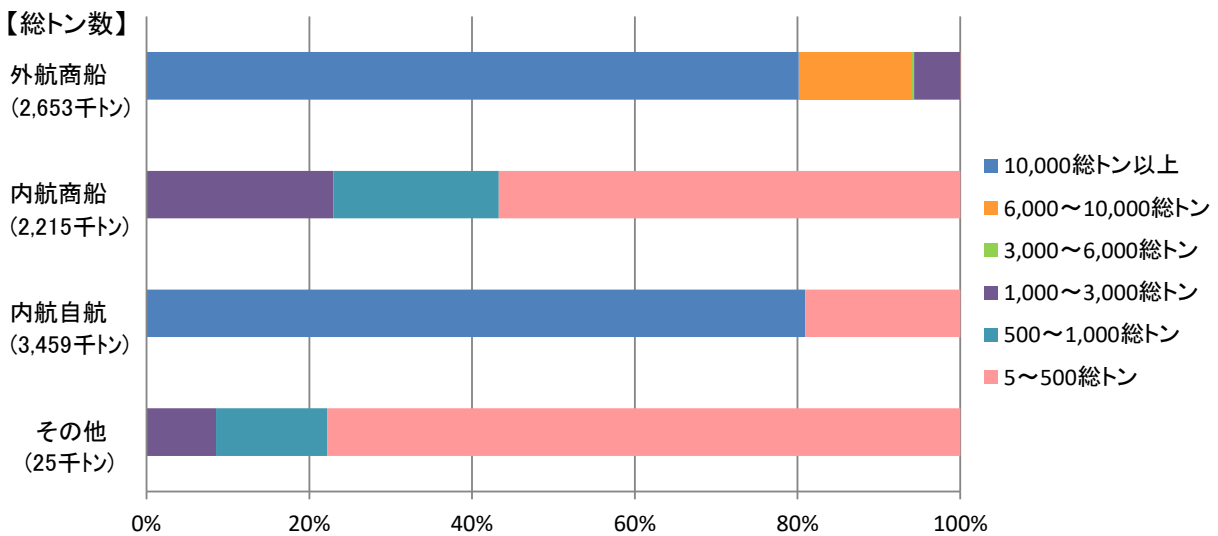

I グラフで見る新居浜港

1. 入港船舶

(1) 入港船舶隻数

(2) 船舶区分別入港船舶

2. 海上出入貨物

(1) 海上出入貨物年次別比較

(2) 品種別輸移出入貨物構成(フェリー貨物除く)

(3)輸出入貨物国別構成(フェリー貨物除く)