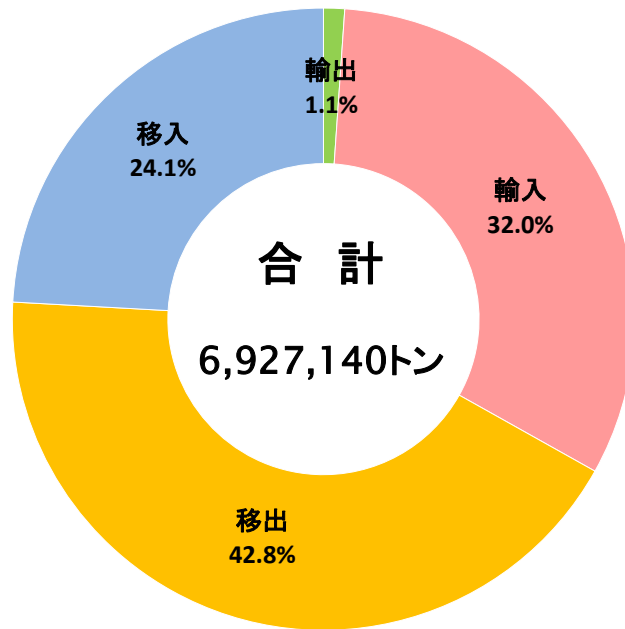

I グラフで見る新居浜港

1. 入港船舶

(1) 入港船舶隻数

(2) 船舶区分別入港船舶

2. 海上出入貨物

(1) 海上出入貨物年次別比較

(2) 品種別輸移出入貨物構成(フェリー貨物除く)

(3)輸出入貨物国別構成(フェリー貨物除く)