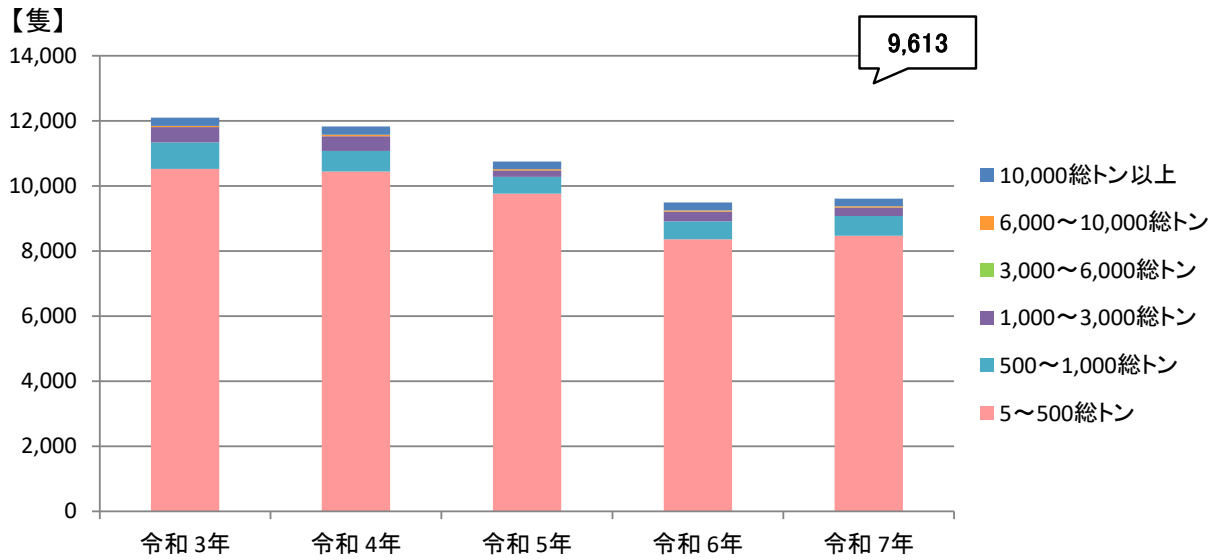

I グラフで見る新居浜港

1. 入港船舶

(1) 入港船舶隻数

(2) 船舶区分別入港船舶

2. 海上出入貨物

(1) 海上出入貨物年次別比較

(2) 品種別輸移出入貨物構成(フェリー貨物除く)

(3)輸出入貨物国別構成(フェリー貨物除く)