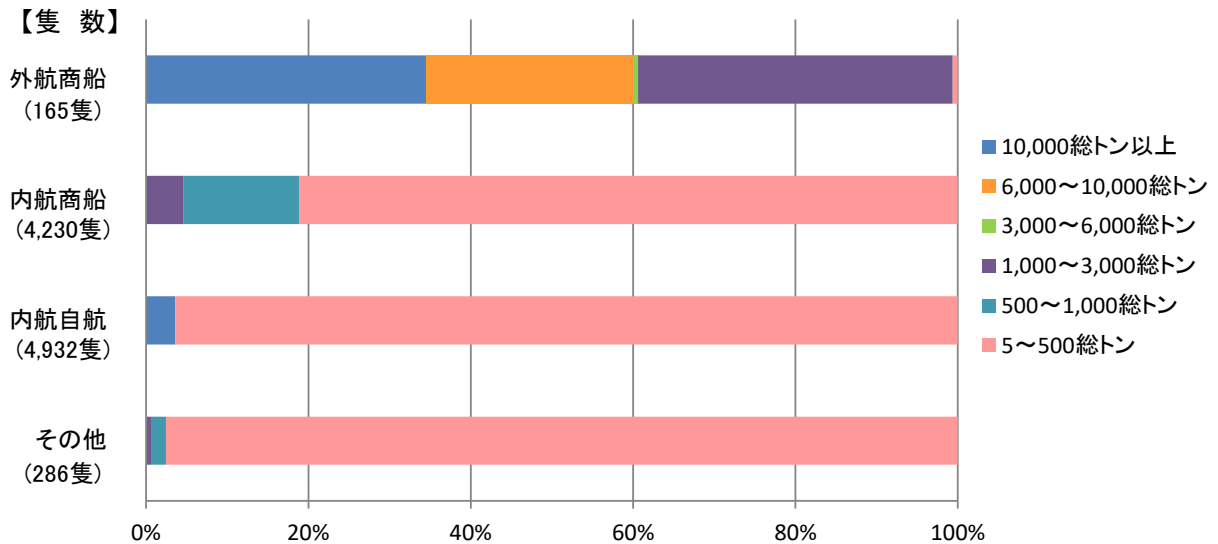

I グラフで見る新居浜港

1. 入港船舶

(1) 入港船舶隻数

(2) 船舶区分別入港船舶

2. 海上出入貨物

(1) 海上出入貨物年次別比較

(2) 品種別輸移出入貨物構成(フェリー貨物除く)

(3)輸出入貨物国別構成(フェリー貨物除く)