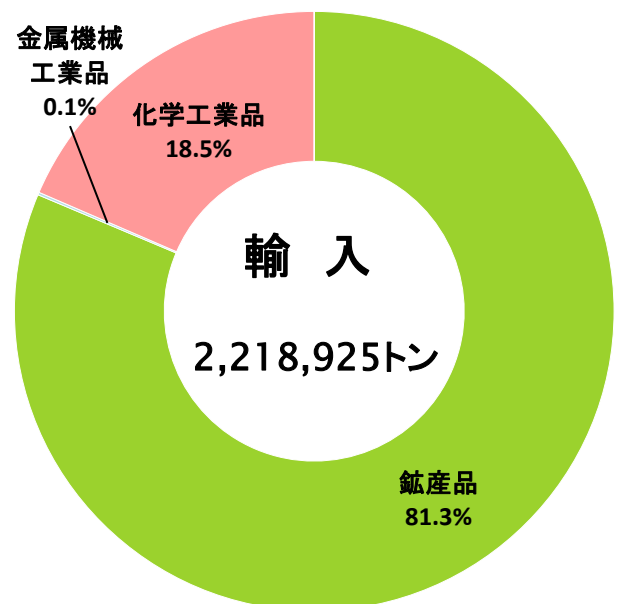

I グラフで見る新居浜港

1. 入港船舶

(1) 入港船舶隻数

(2) 船舶区分別入港船舶

2. 海上出入貨物

(1) 海上出入貨物年次別比較

(2) 品種別輸移出入貨物構成(フェリー貨物除く)

(3)輸出入貨物国別構成(フェリー貨物除く)