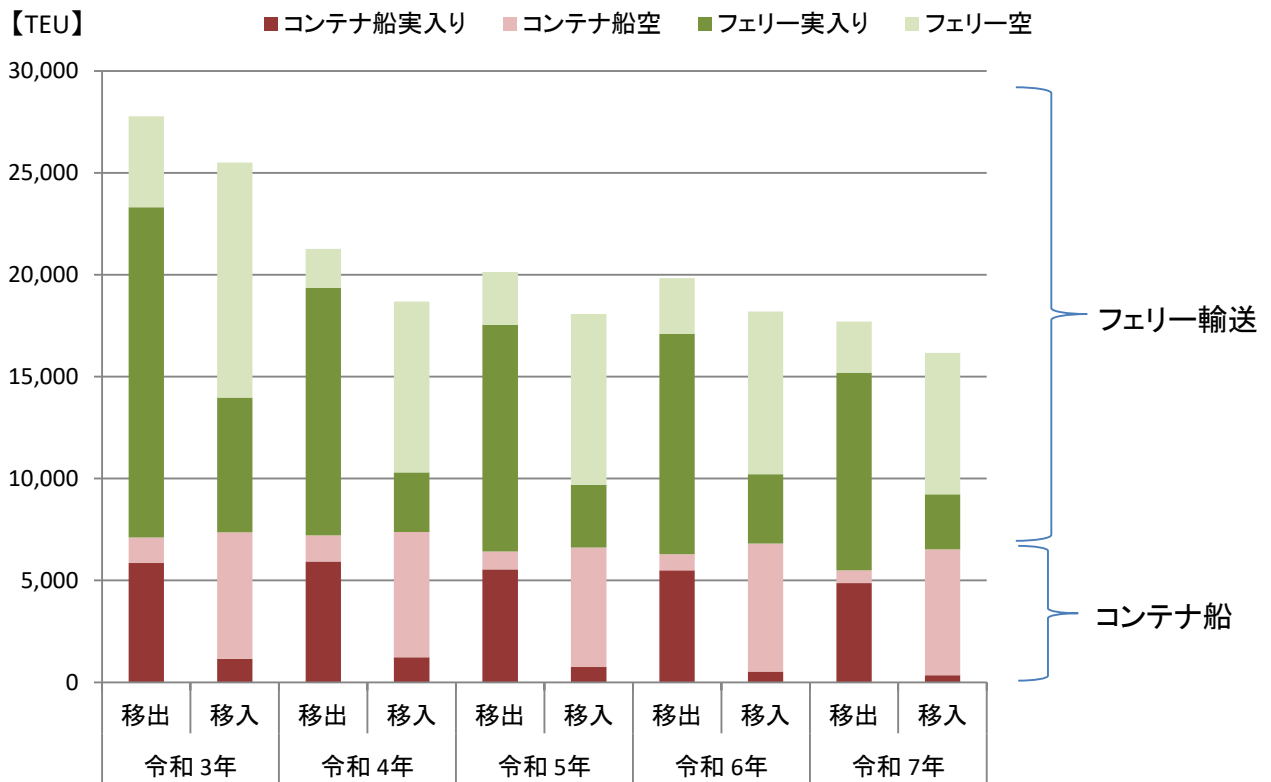

I グラフで見る新居浜港

1. 入港船舶

(1) 入港船舶隻数

(2) 船舶区分別入港船舶

2. 海上出入貨物

(1) 海上出入貨物年次別比較

(2) 品種別輸移出入貨物構成(フェリー貨物除く)

(3)輸出入貨物国別構成(フェリー貨物除く)

(4)移出入貨物都道府県別構成(フェリー貨物除く)

(5)コンテナ個数年次別比較

(6)コンテナ貨物品種別構成