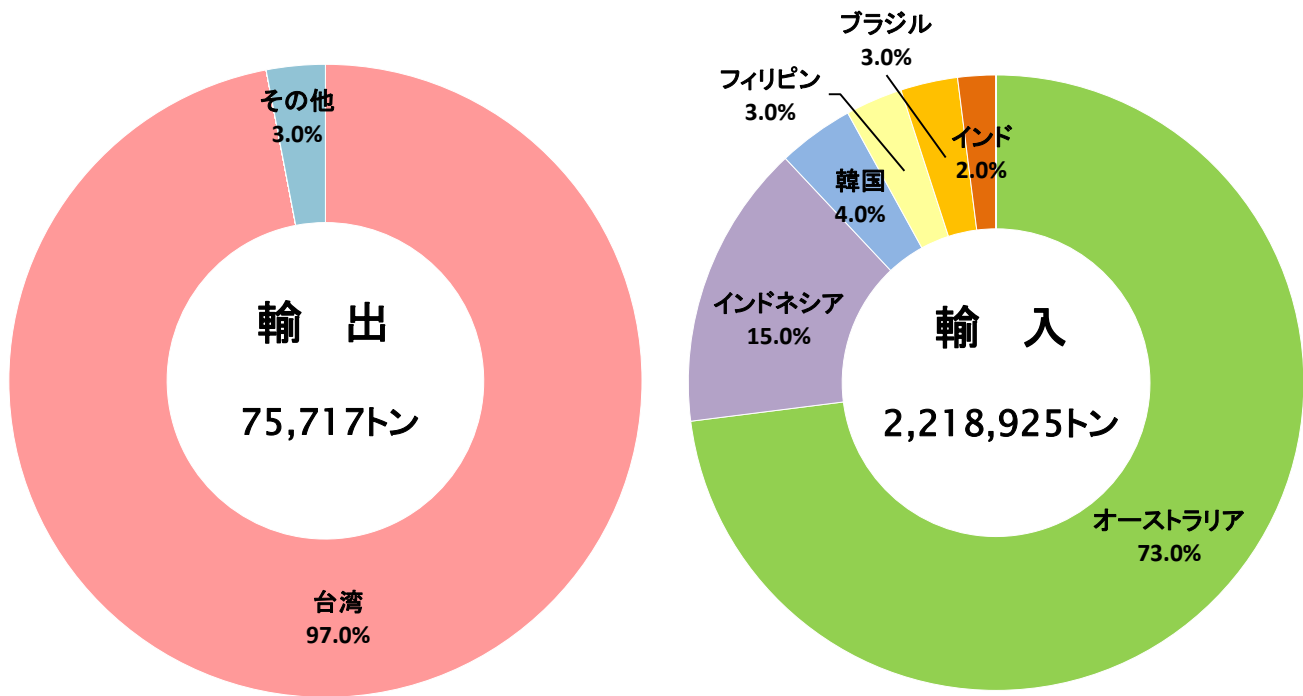

I グラフで見る新居浜港

1. 入港船舶

(1) 入港船舶隻数

(2) 船舶区分別入港船舶

2. 海上出入貨物

(1) 海上出入貨物年次別比較

(2) 品種別輸移出入貨物構成(フェリー貨物除く)

(3)輸出入貨物国別構成(フェリー貨物除く)

(4)移出入貨物都道府県別構成(フェリー貨物除く)

(5)コンテナ個数年次別比較

(6)コンテナ貨物品種別構成