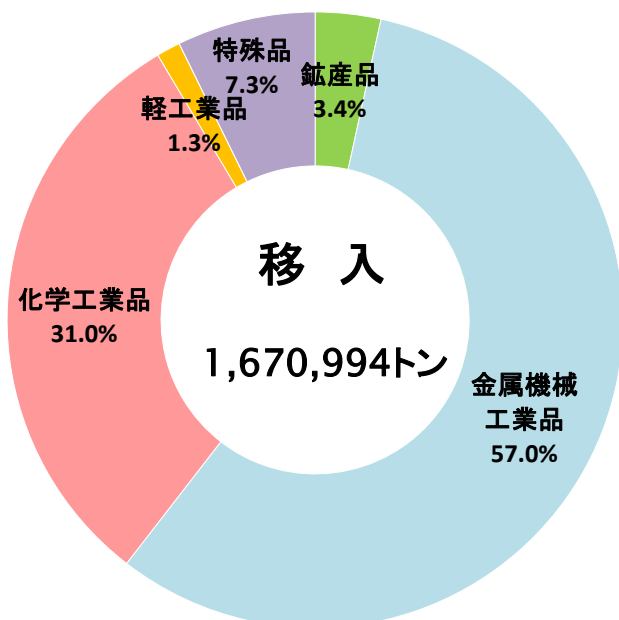

I グラフで見る新居浜港

1. 入港船舶

(1) 入港船舶隻数

(2) 船舶区分別入港船舶

2. 海上出入貨物

(1) 海上出入貨物年次別比較

(2) 品種別輸移出入貨物構成(フェリー貨物除く)

(3)輸出入貨物国別構成(フェリー貨物除く)