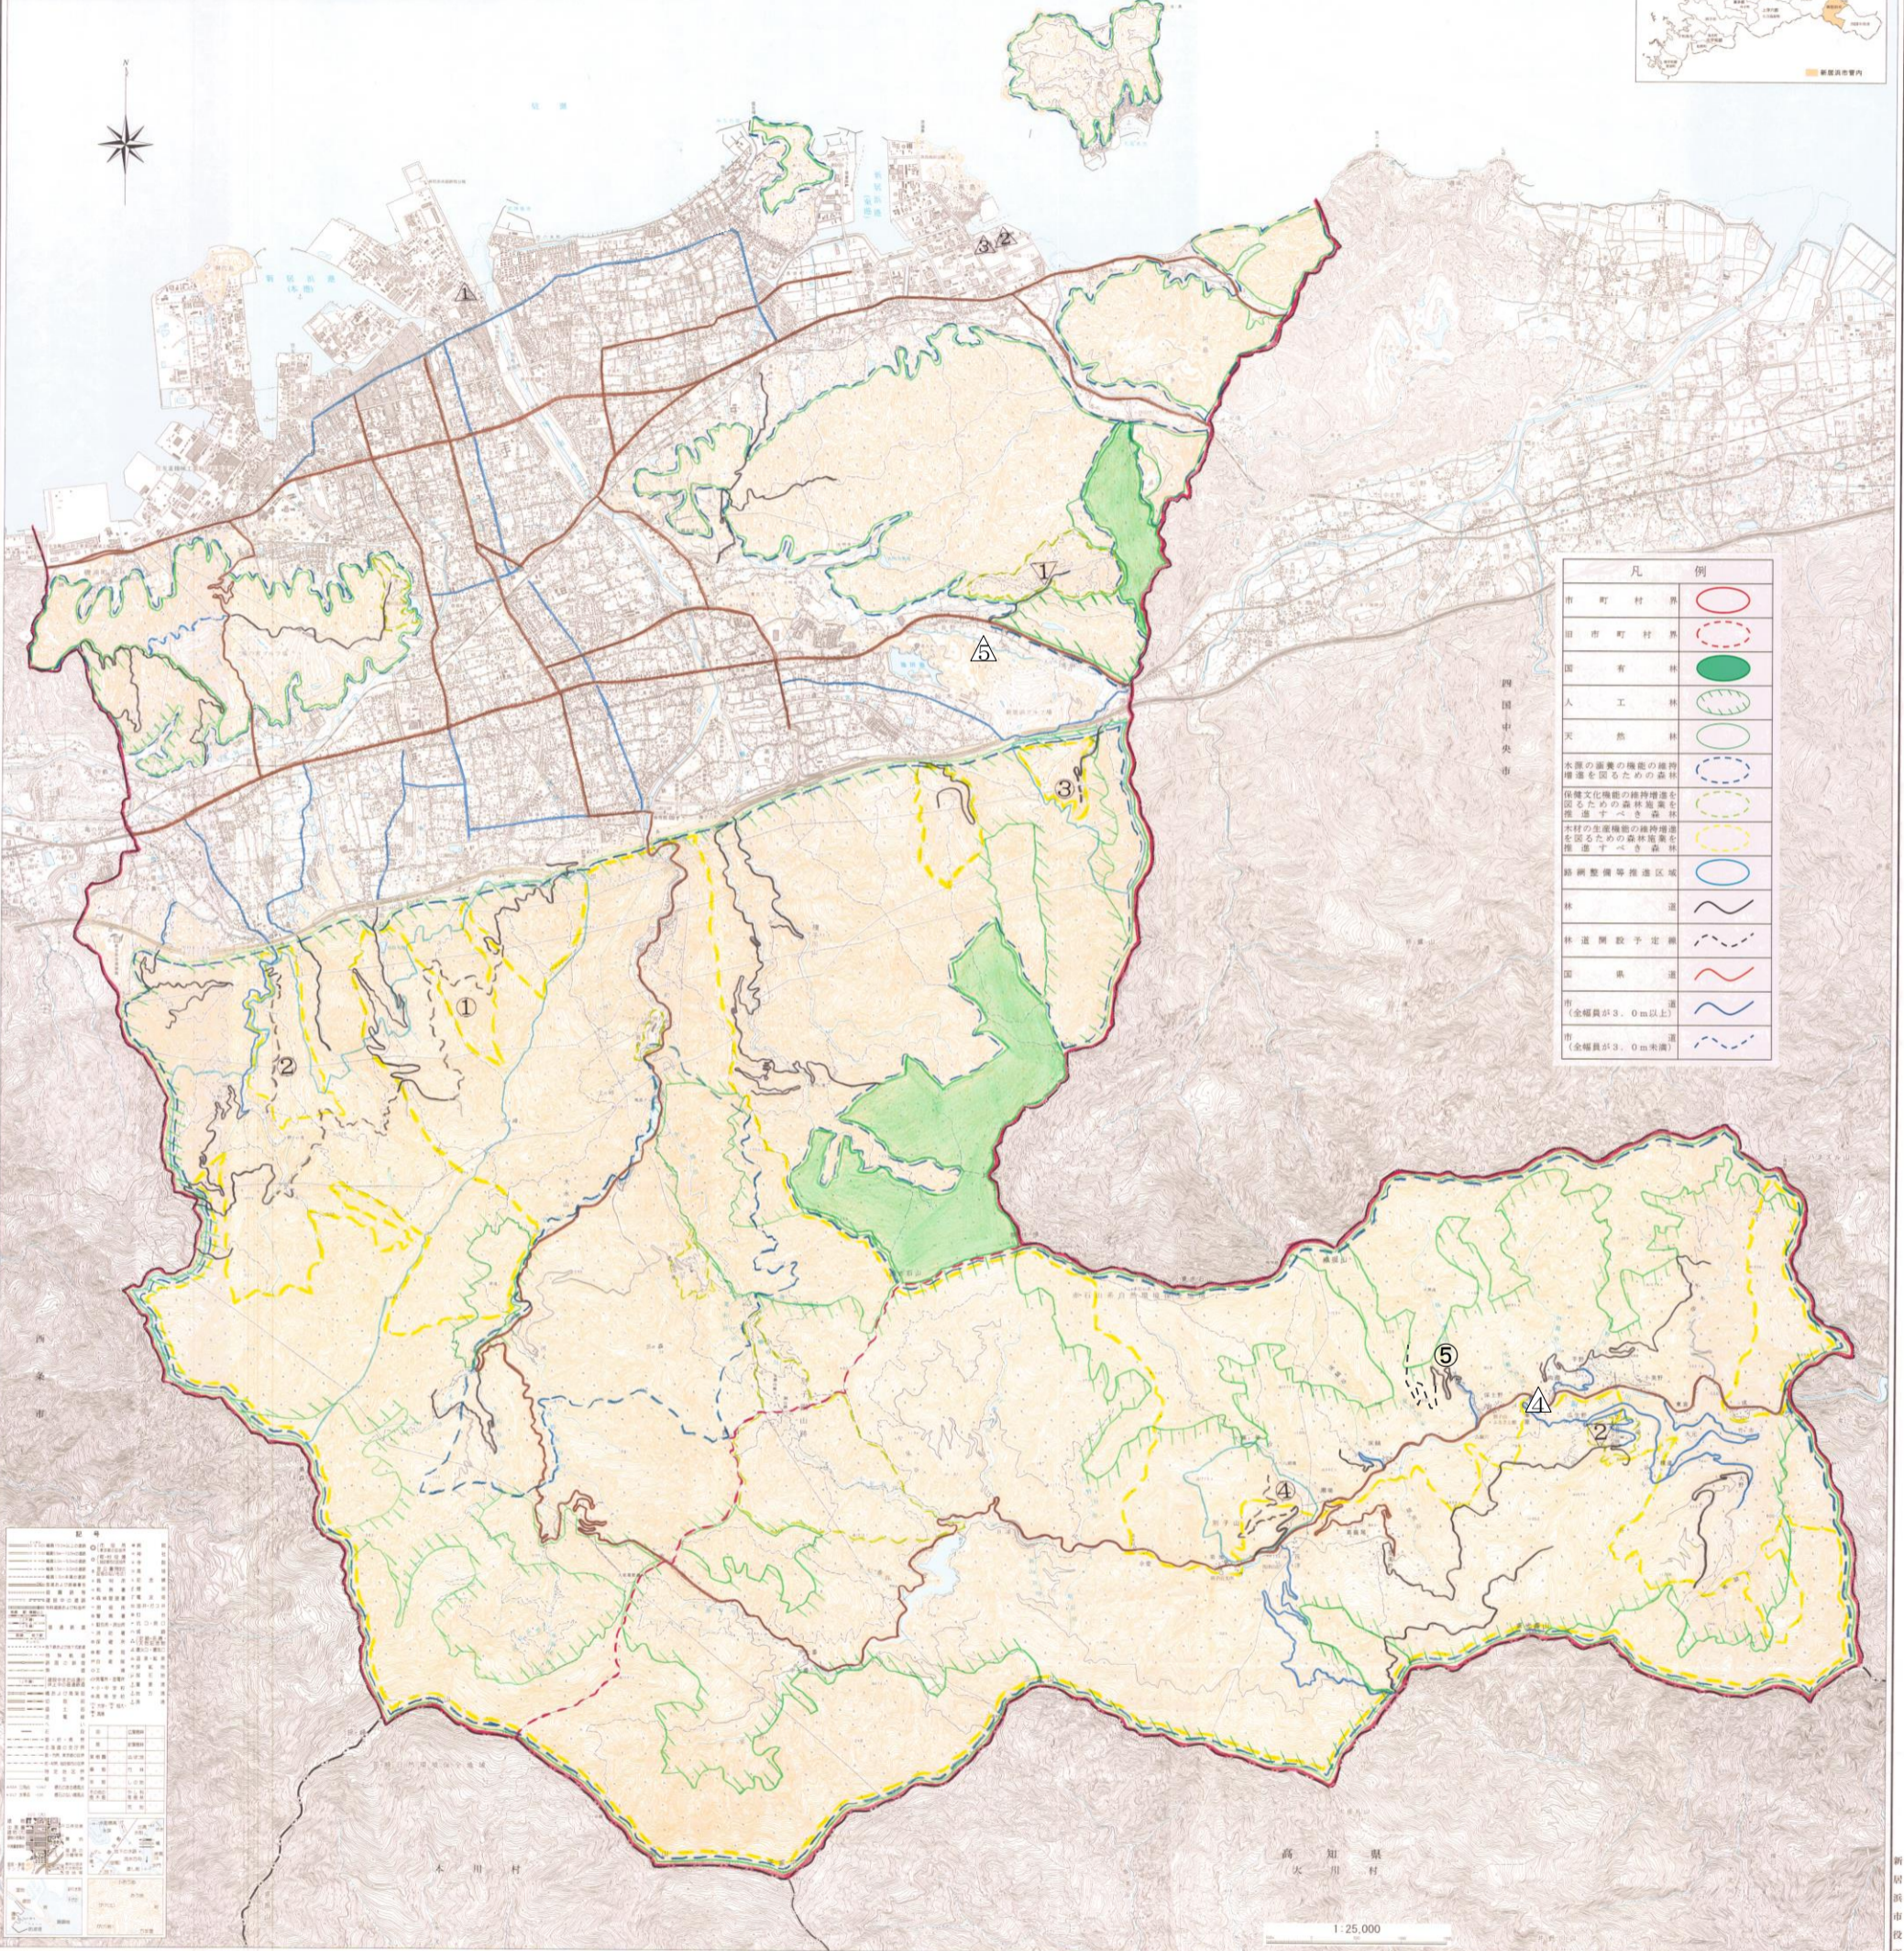

新居浜市森林整備計画図

凡	例
市町村界	○
田町界	○
国界	●
人工林	○
天然林	○
水源の護養の機能の維持増進を図るための森林	○
保健文化機能の維持増進を図るための森林	○
木材の生産機能の維持増進を図るための森林	○
森林整備等推進区域	○
林道	〰
林道開削予定線	〰
国界	〰
市道(全幅員が3.0m以上)	〰
市道(全幅員が3.0未満)	〰

記号	説明
○	市界
○	町界
○	田界
●	国界
○	人工林
○	天然林
○	水源の護養の機能の維持増進を図るための森林
○	保健文化機能の維持増進を図るための森林
○	木材の生産機能の維持増進を図るための森林
○	森林整備等推進区域
〰	林道
〰	林道開削予定線
〰	国界
〰	市道(全幅員が3.0m以上)
〰	市道(全幅員が3.0未満)

1:25,000

新居浜市役所